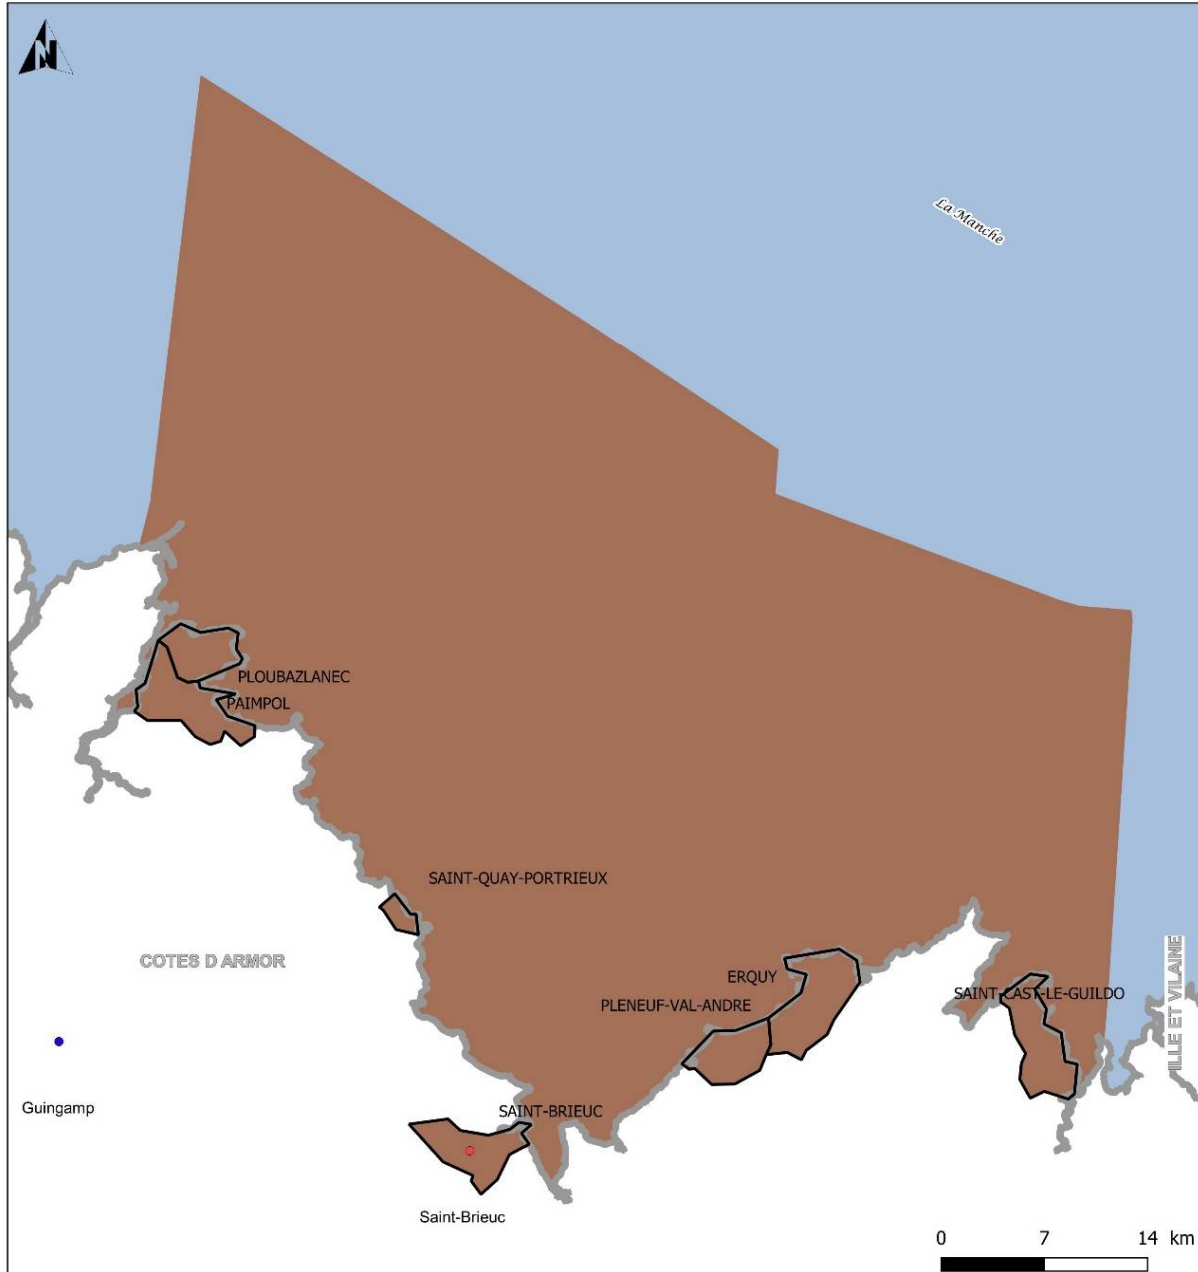

INSTITUT NATIONAL
DE L'ORIGINE ET DE
LA QUALITÉ

AIRE GÉOGRAPHIQUE

IGP « Coquille Saint-Jacques des Côtes-d'Armor »

Entités administratives

- limite départementale
- limite communale
- Préfecture
- Sous-préfecture

Aire géographique

- IGP « Coquille Saint-Jacques des Côtes-d'Armor » (homologué COG 2011)

SOURCES : ADMINEXPRESS, INAO, SHOM, 2023/10