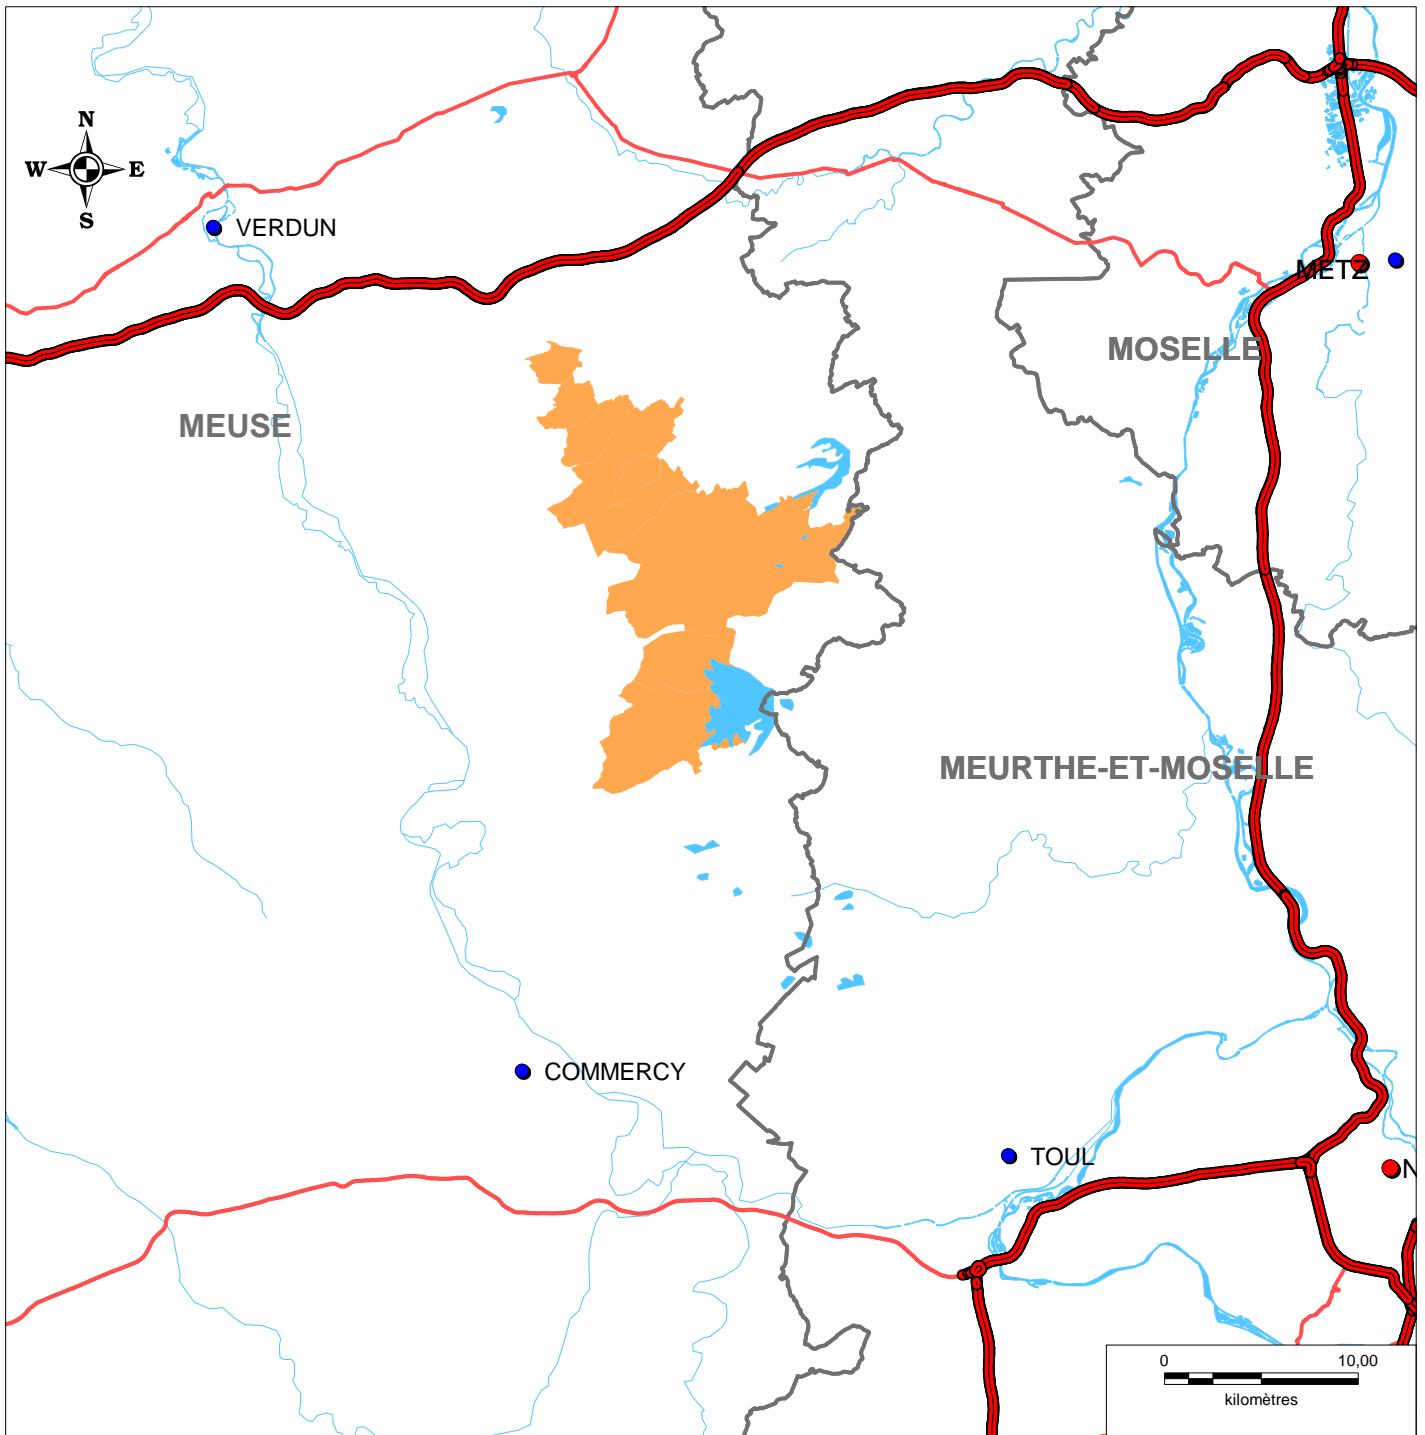

Aire géographique de l'IGP Côtes de Meuse

Localisation

SOURCES : BDCARTO-IGN, MAPINFO, I.N.A.O, 2010