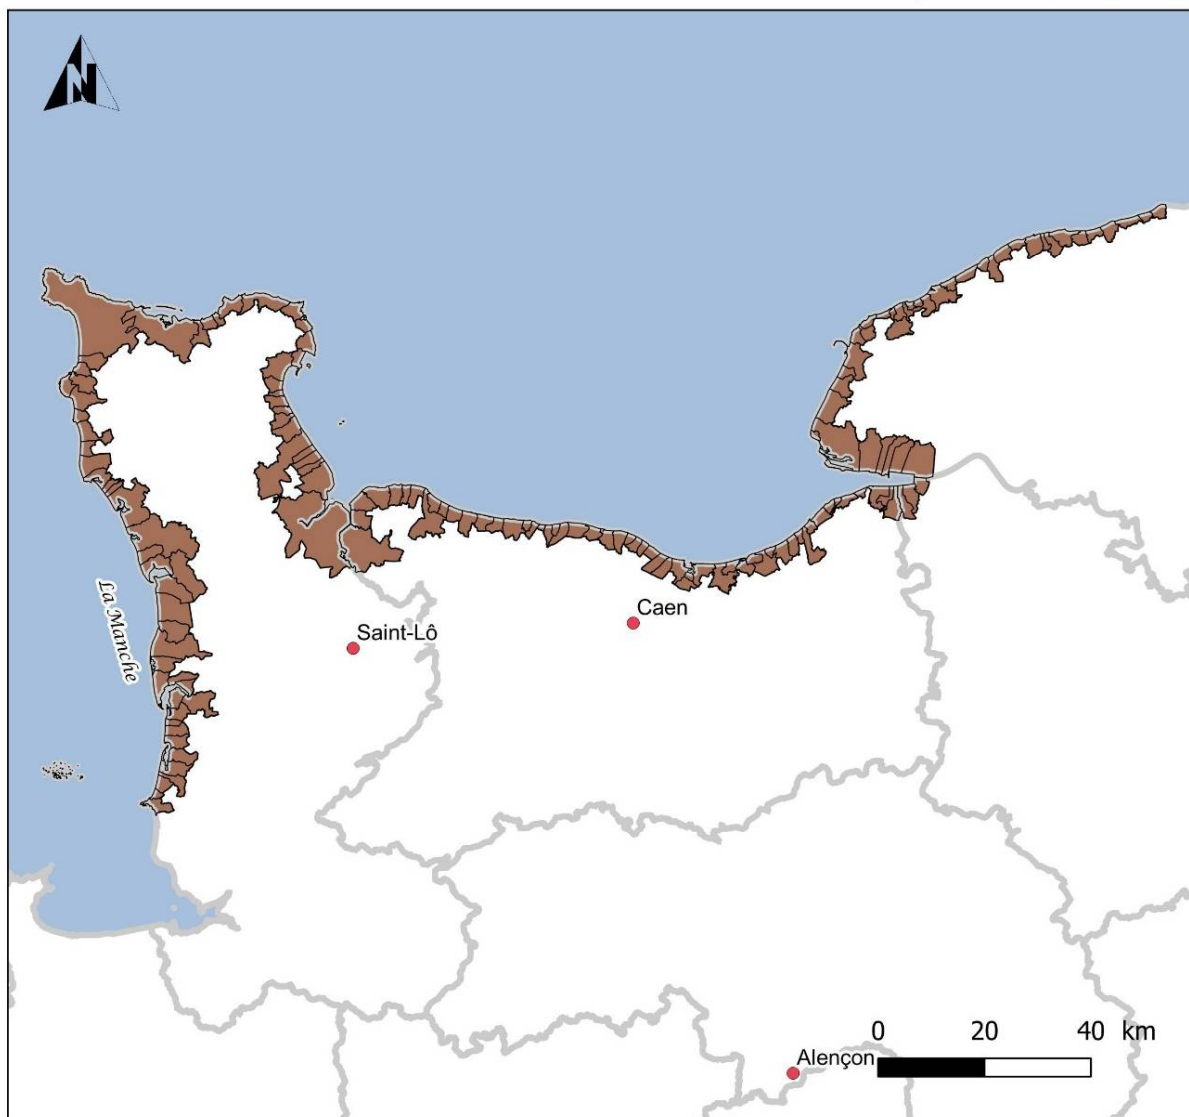

INSTITUT NATIONAL
DE L'ORIGINE ET DE
LA QUALITÉ

AIRE GÉOGRAPHIQUE

IGP Huître de Normandie

Entités administratives

- Préfecture
- limite départementale
- limite communale

Aire géographique

- IGP "Huître de Normandie"
(homologuée COG 2021)