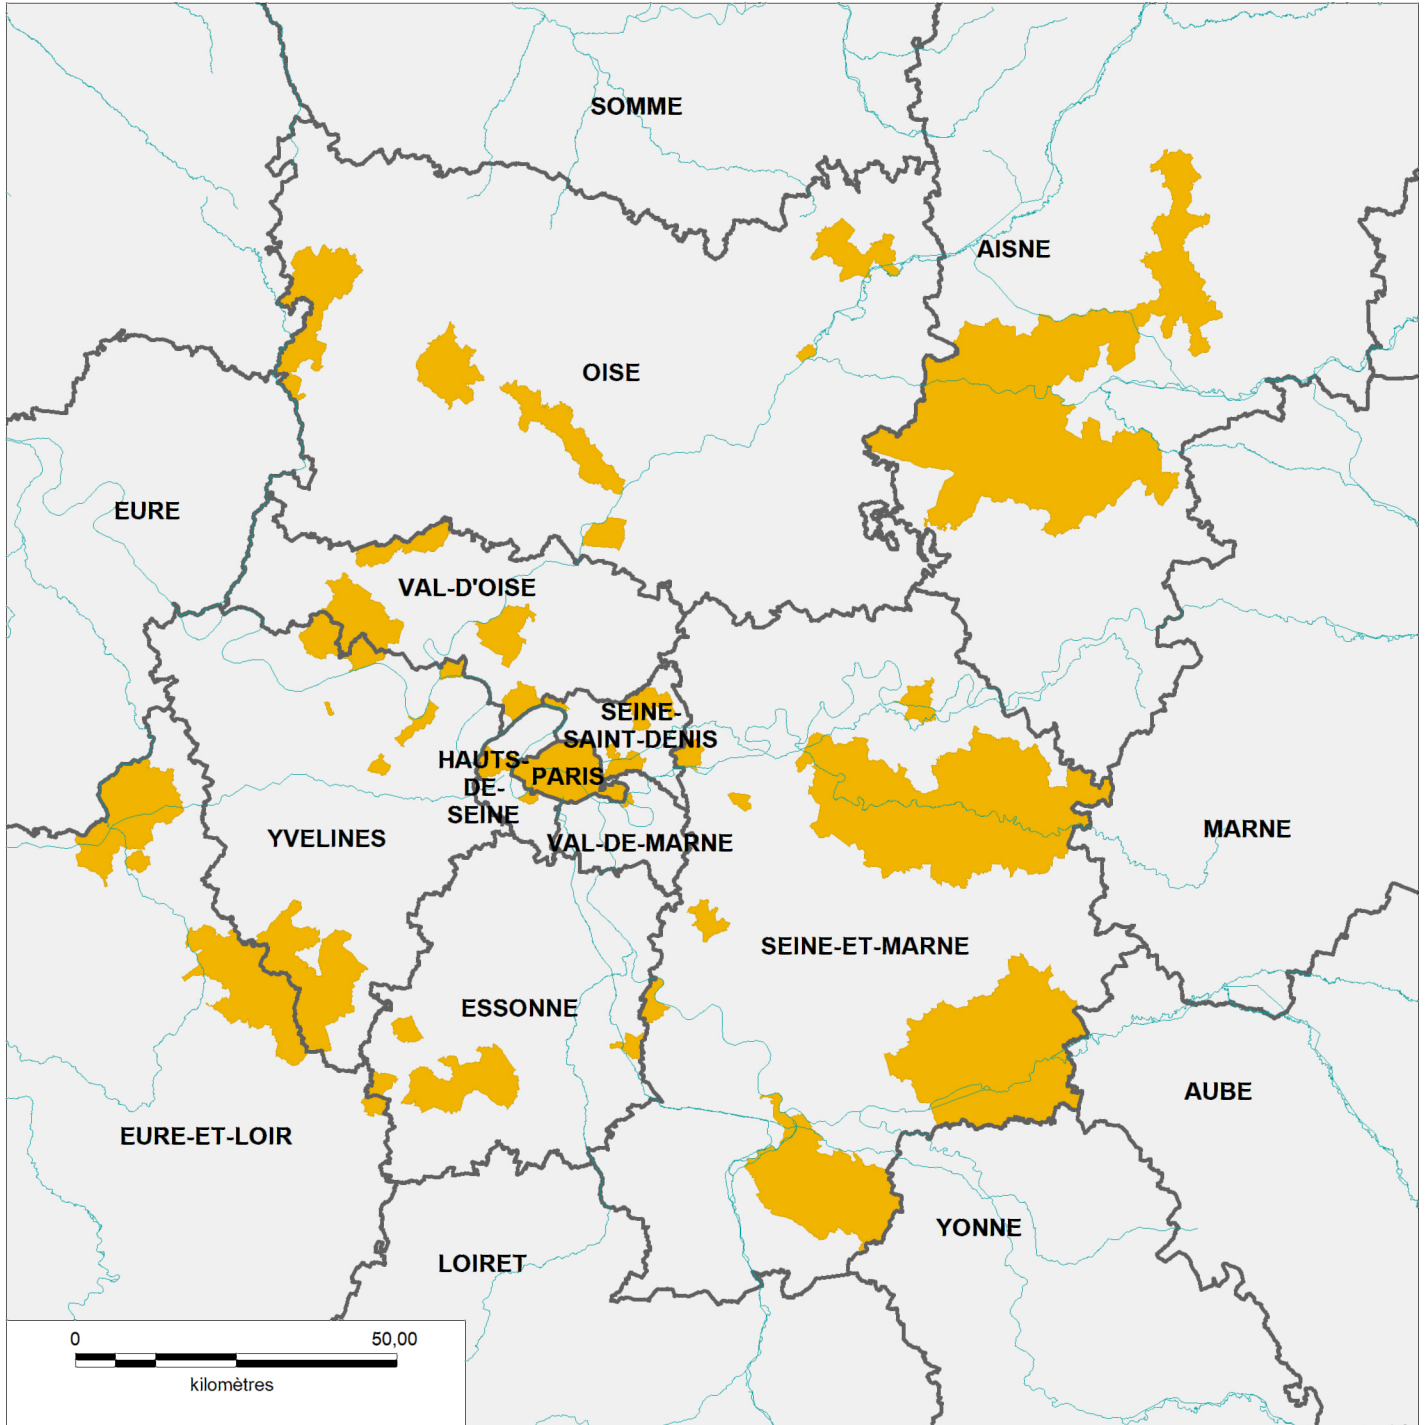

INSTITUT NATIONAL  
DE L'ORIGINE ET DE  
LA QUALITÉ

## IGP Ile de France Aire Géographique

Sources : INAO, BD-Carthage, Admin\_Express IGN  
Novembre 2021

### Légende

-  Limites départementales
-  Cours d'eau principaux

### Aire géographique

-  IGP Ile de France