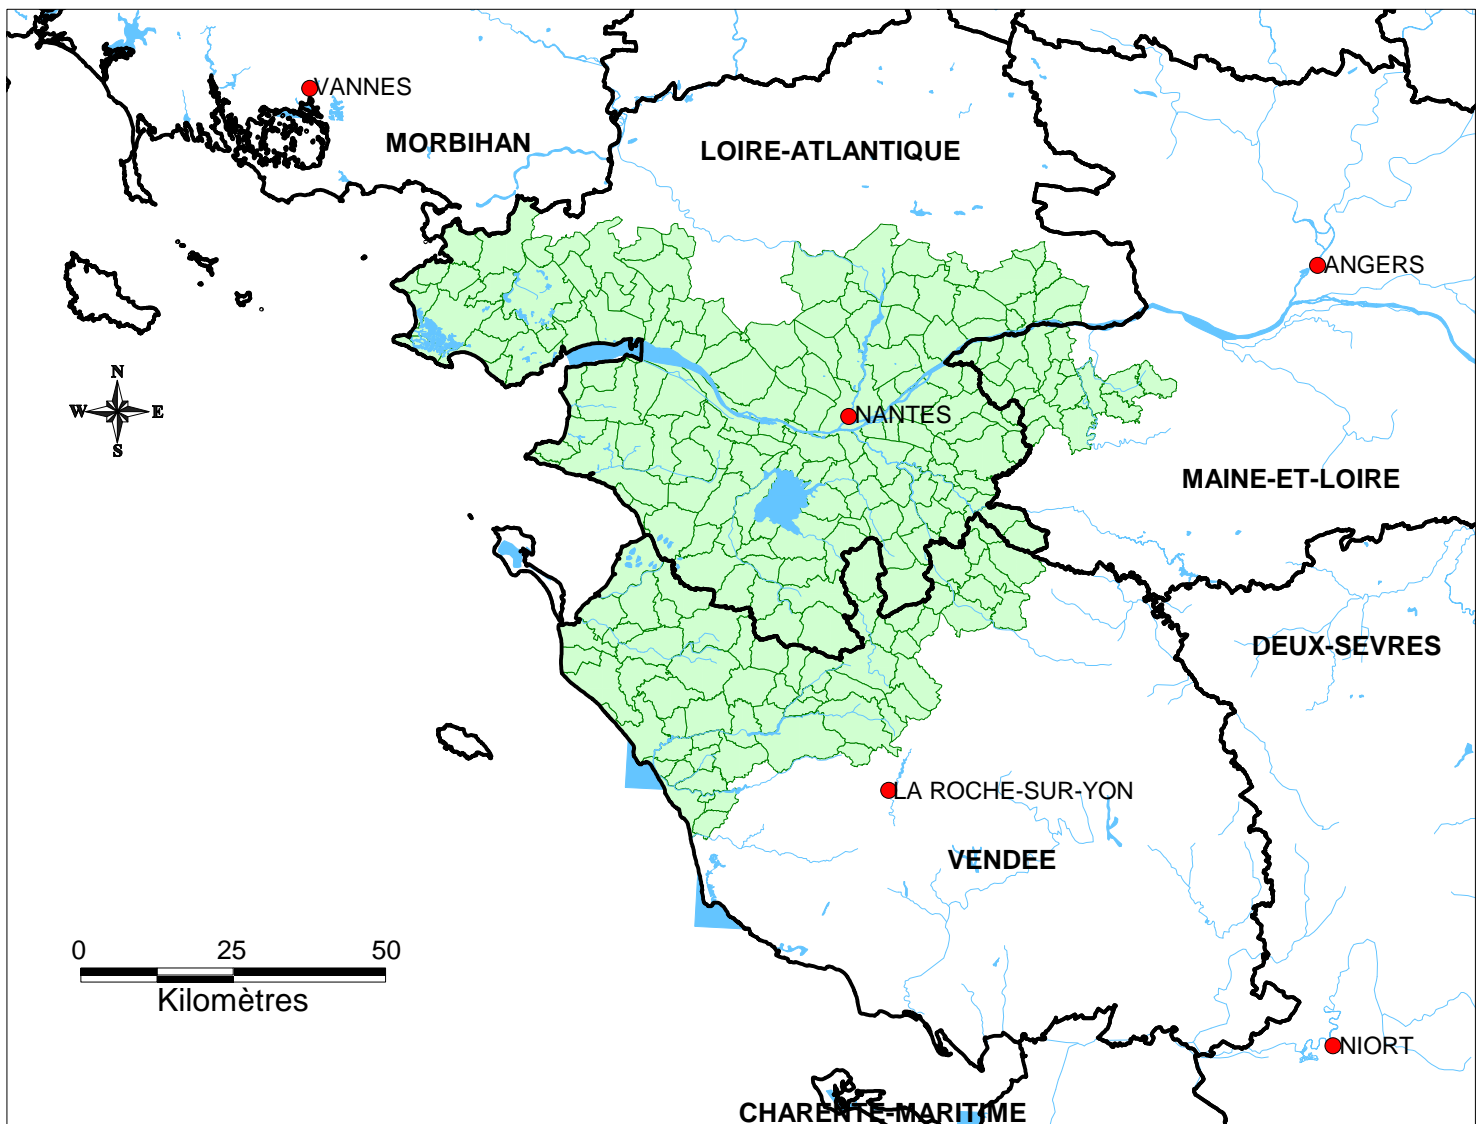

Aire géographique IGP Mâche Nantaise

Entités administratives

-  Limites départementales
-  Préfctures

Réseau hydrographique

-  Cours d'eau
-  Plans d'eau

IGP Mâche Nantaise

-  Aire géographique