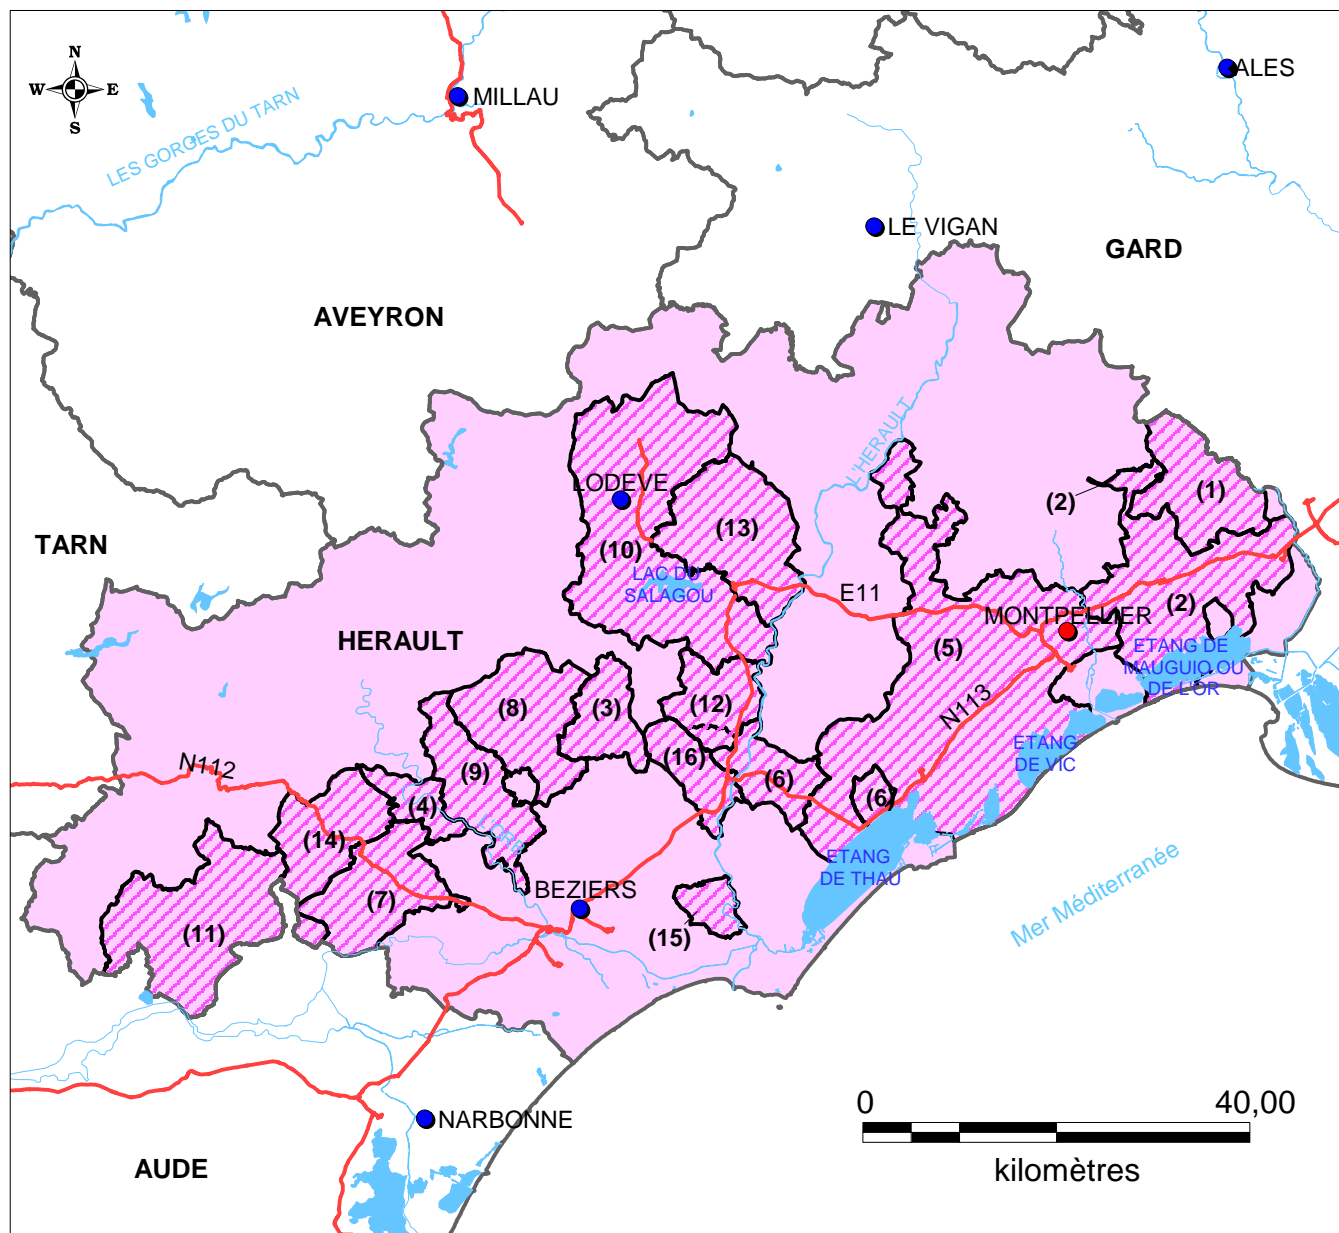

INSTITUT NATIONAL  
DE L'ORIGINE ET DE  
LA QUALITÉ

## IGP PAYS D'HERAULT

▭ Limite départementale

● Préfecture

● Sous-Préfecture

— Routes principales

— Cours d'eau

■ Plan d'eau

■ IGP Pays d'Hérault

▨ IGP Pays d'Hérault suivie d'une dénomination :

- |                          |                         |
|--------------------------|-------------------------|
| (1) Bénovie              | (9) Coteaux de Murviel  |
| (2) Bérange              | (10) Coteaux du Salagou |
| (3) Cassan               | (11) Côtes du Brian     |
| (4) Cessenon             | (12) Côtes du Céressou  |
| (5) Collines de la Moure | (13) Mont Baudile       |
| (6) Coteaux de Bessilles | (14) Monts de la Grâce  |
| (7) Coteaux de Foncaude  | (15) Pays de Bessan     |
| (8) Coteaux de Laurens   | (16) Pays de Caux       |