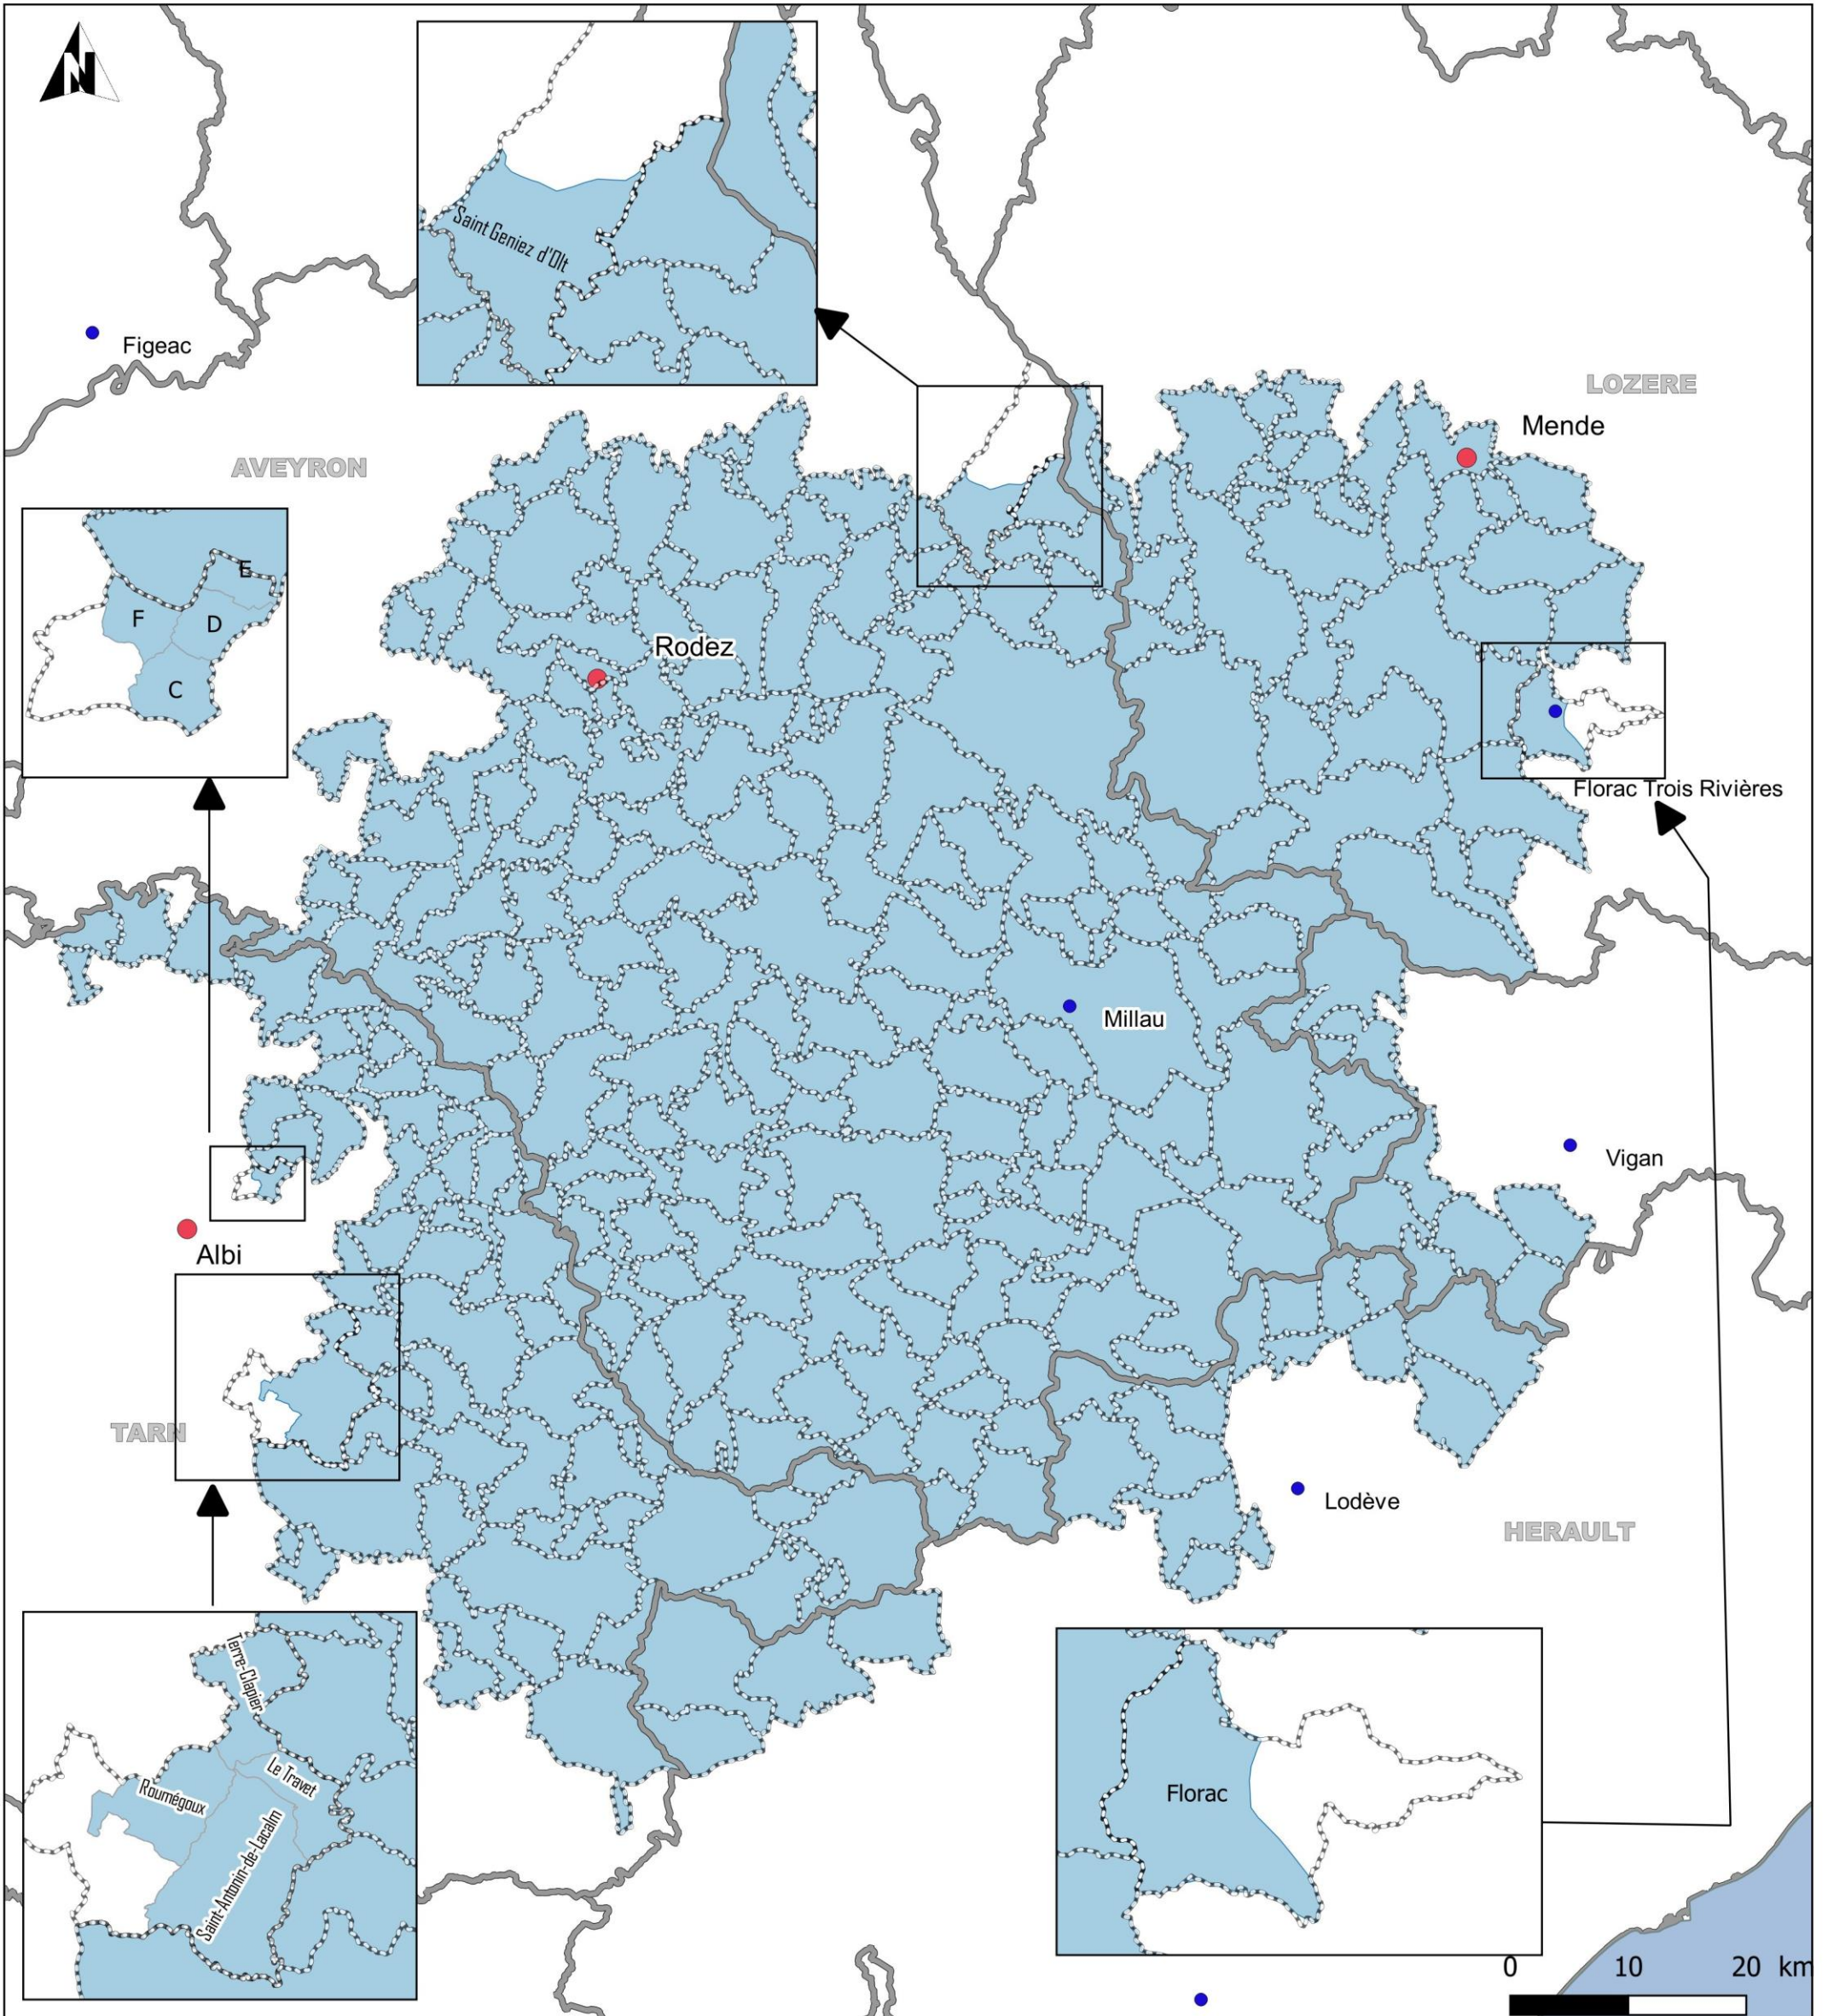

INSTITUT NATIONAL
DE L'ORIGINE ET DE
LA QUALITÉ

AIRE GÉOGRAPHIQUE

« Pérail »

0 200 km

Entités administratives

- limite départementale
- limite communale
- Préfecture
- Sous-préfecture

Aire géographique

- « Pérail »
(homologué COG 2022)