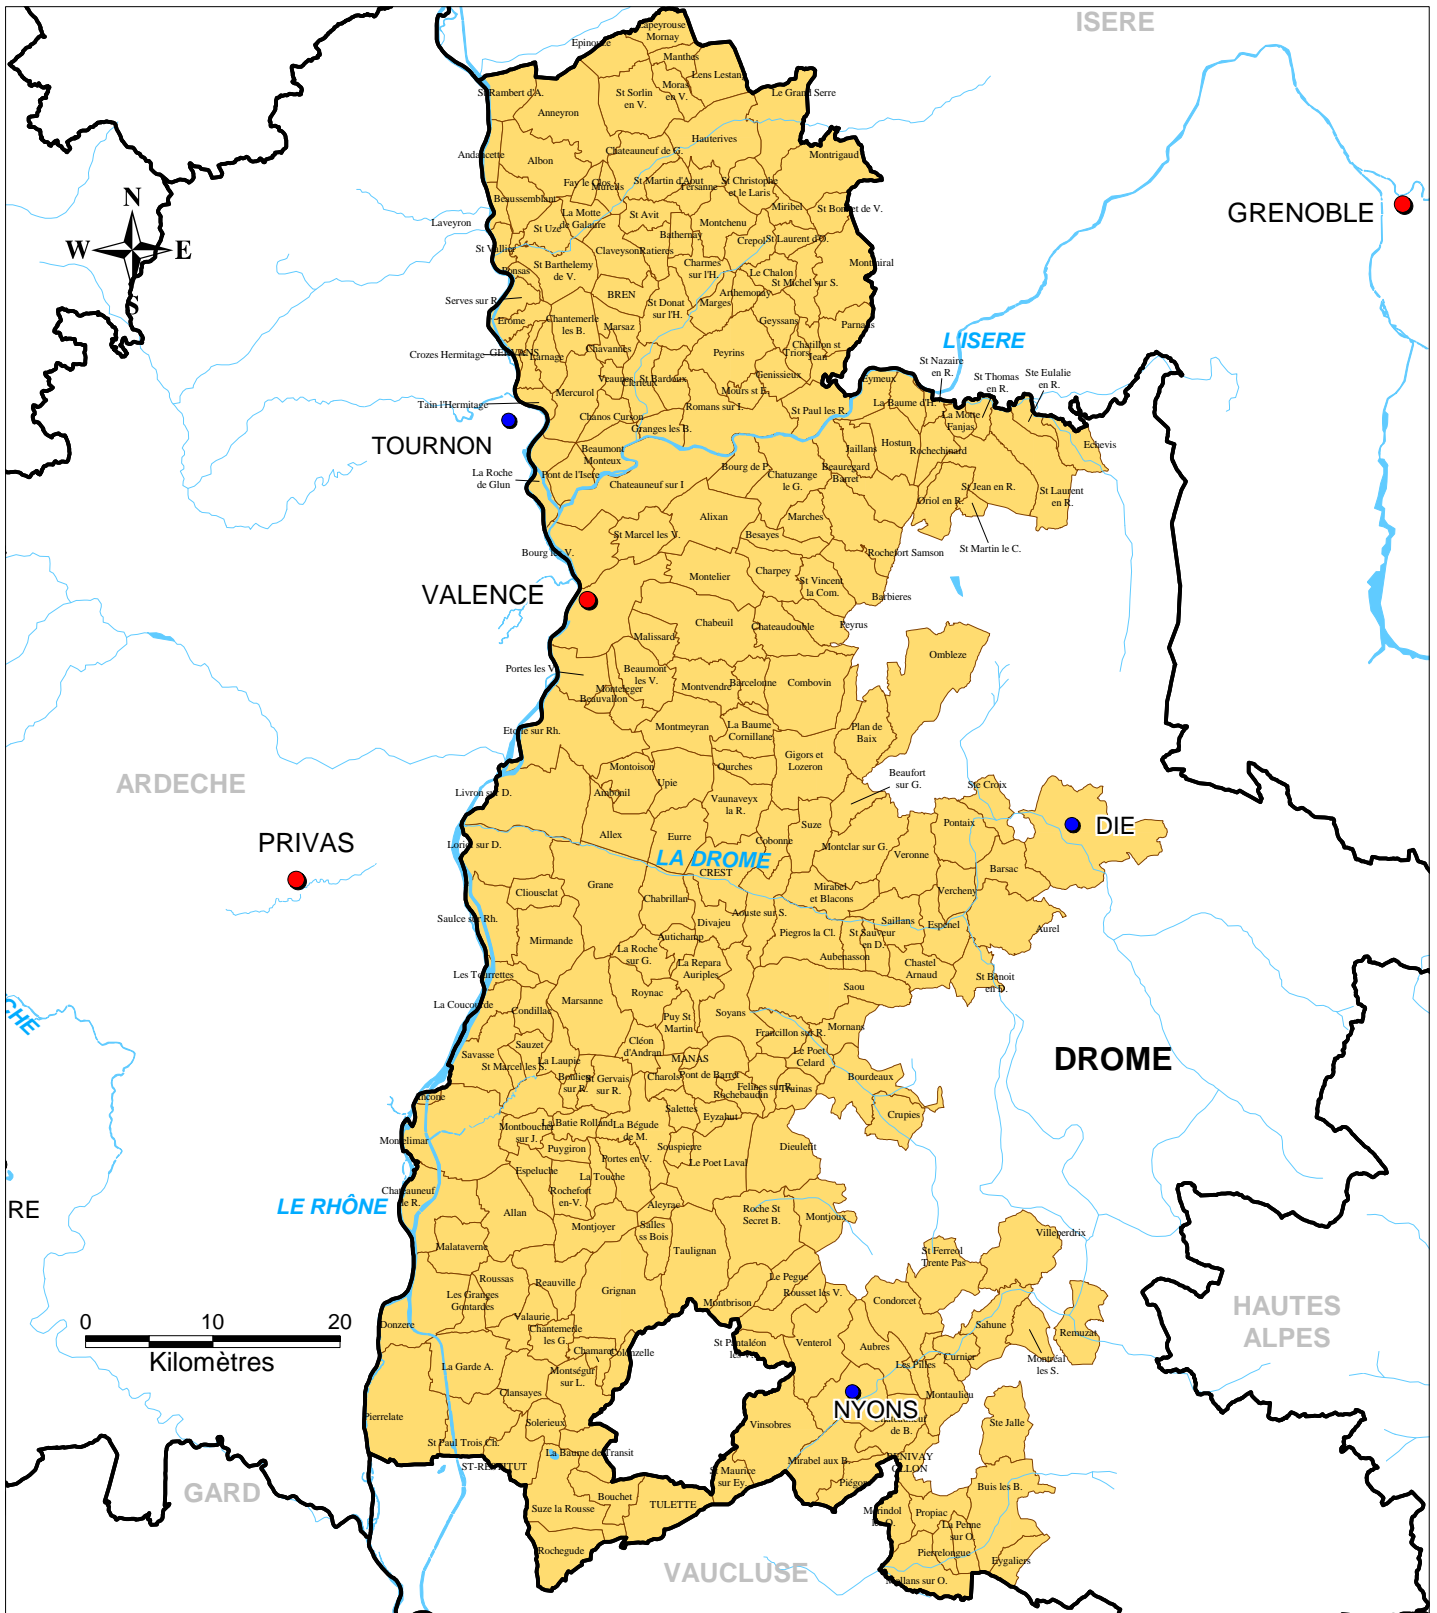

Aire géographique de l'IGP Pintadeau de la Drôme

Entités administratives

 Limites départementales

 **Préfectures**
 **Sous préfetures**

Réseau Hydrographique

 Cours d'eau
 Plan d'eau

Aire géographique

 I.G.P. Pintadeau de la Drome