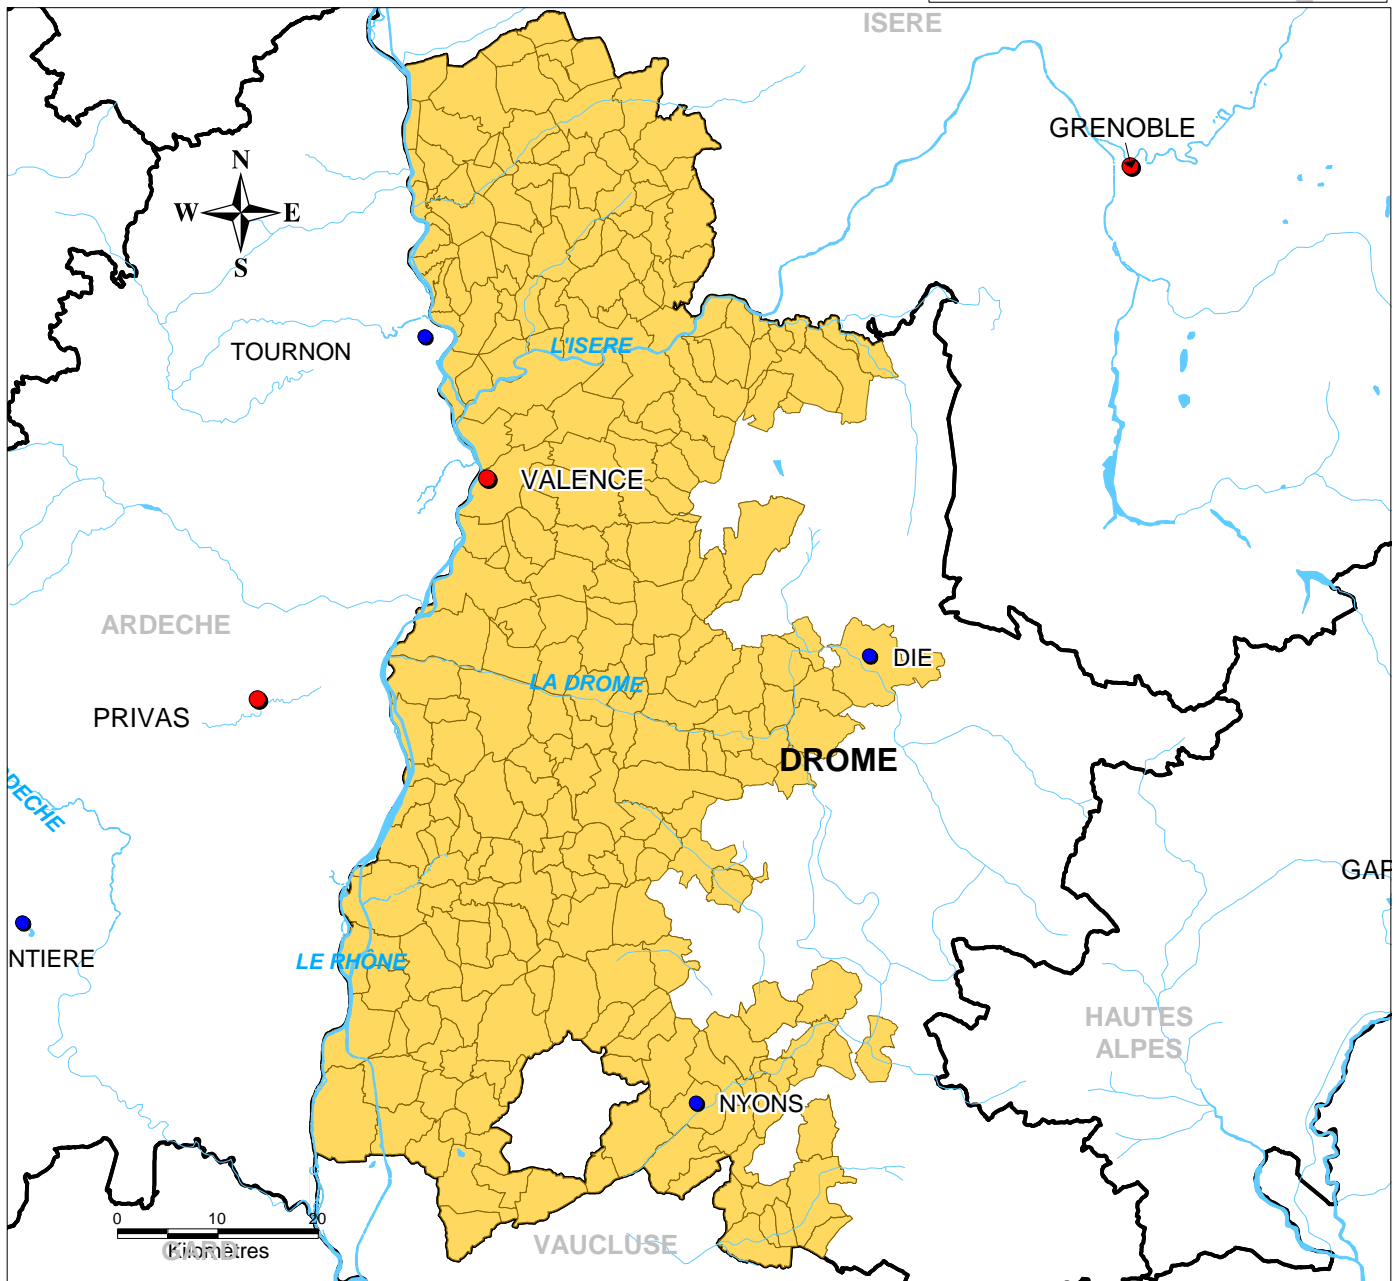

Aire géographique de l'IGP PINTADEAU DE LA DROME

Entités administratives	Réseau Hydrographique	Aire géographique
Limites départementales	Cours d'eau	IGP Pintadeau de la Drôme
Préfctures	Plan d'eau	
Sous préfctures		