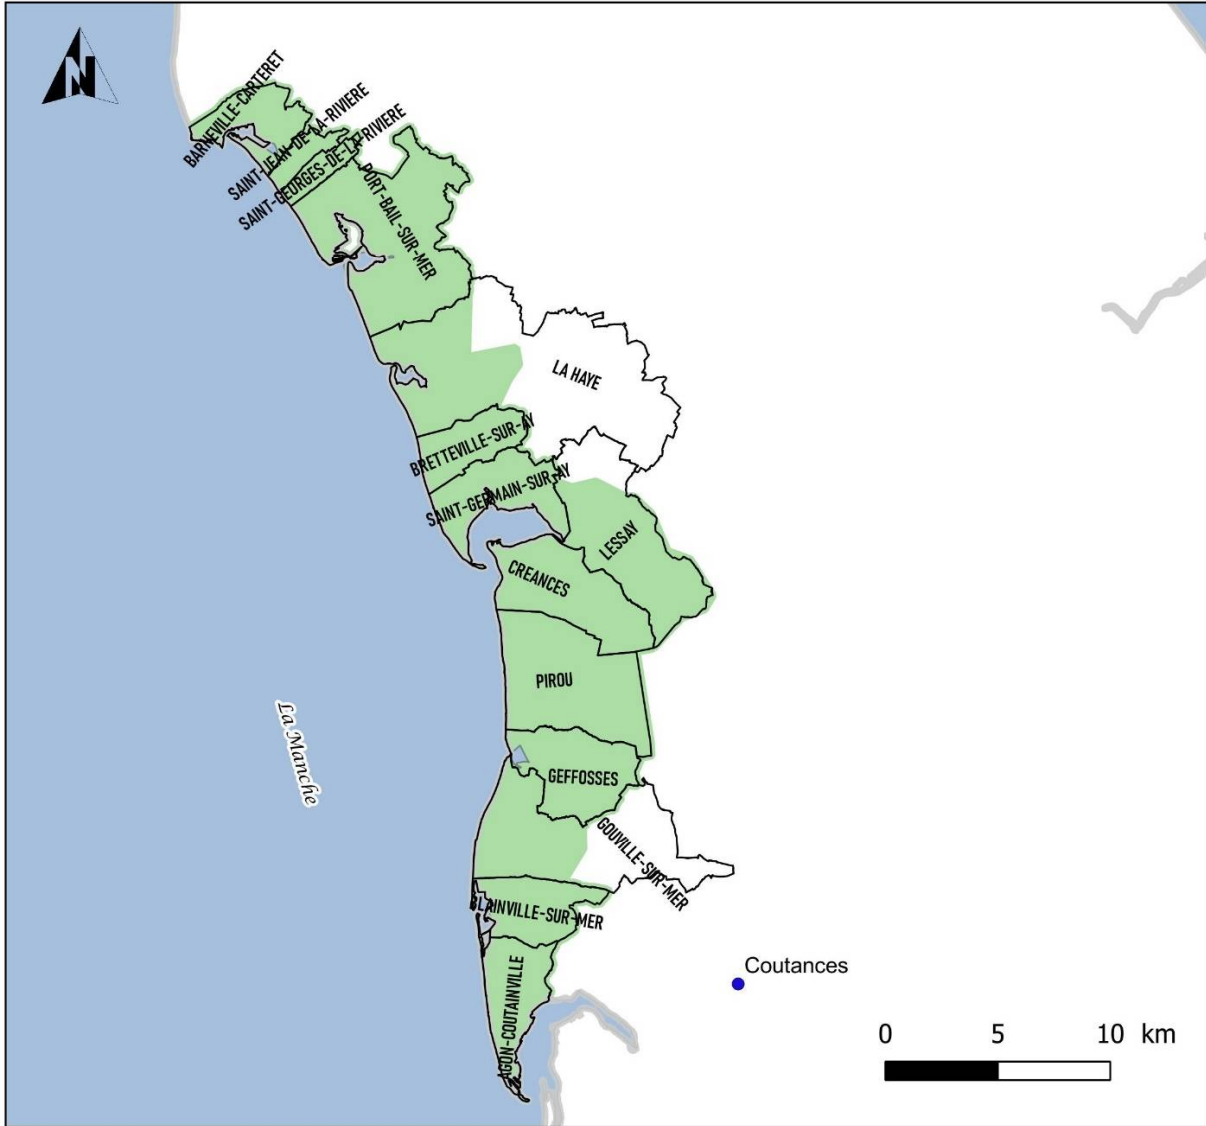

INSTITUT NATIONAL
DE L'ORIGINE ET DE
LA QUALITÉ

AIRE GÉOGRAPHIQUE

IGP

Poireaux de Créances

Entités administratives

- Préfecture
- Sous-préfecture
- limite départementale
- limite communale

Aire géographique

- IGP "Poireaux de Créances"
(homologuée COG 2022)

SOURCES : ADMINEXPRESS, INAO, 2023/10