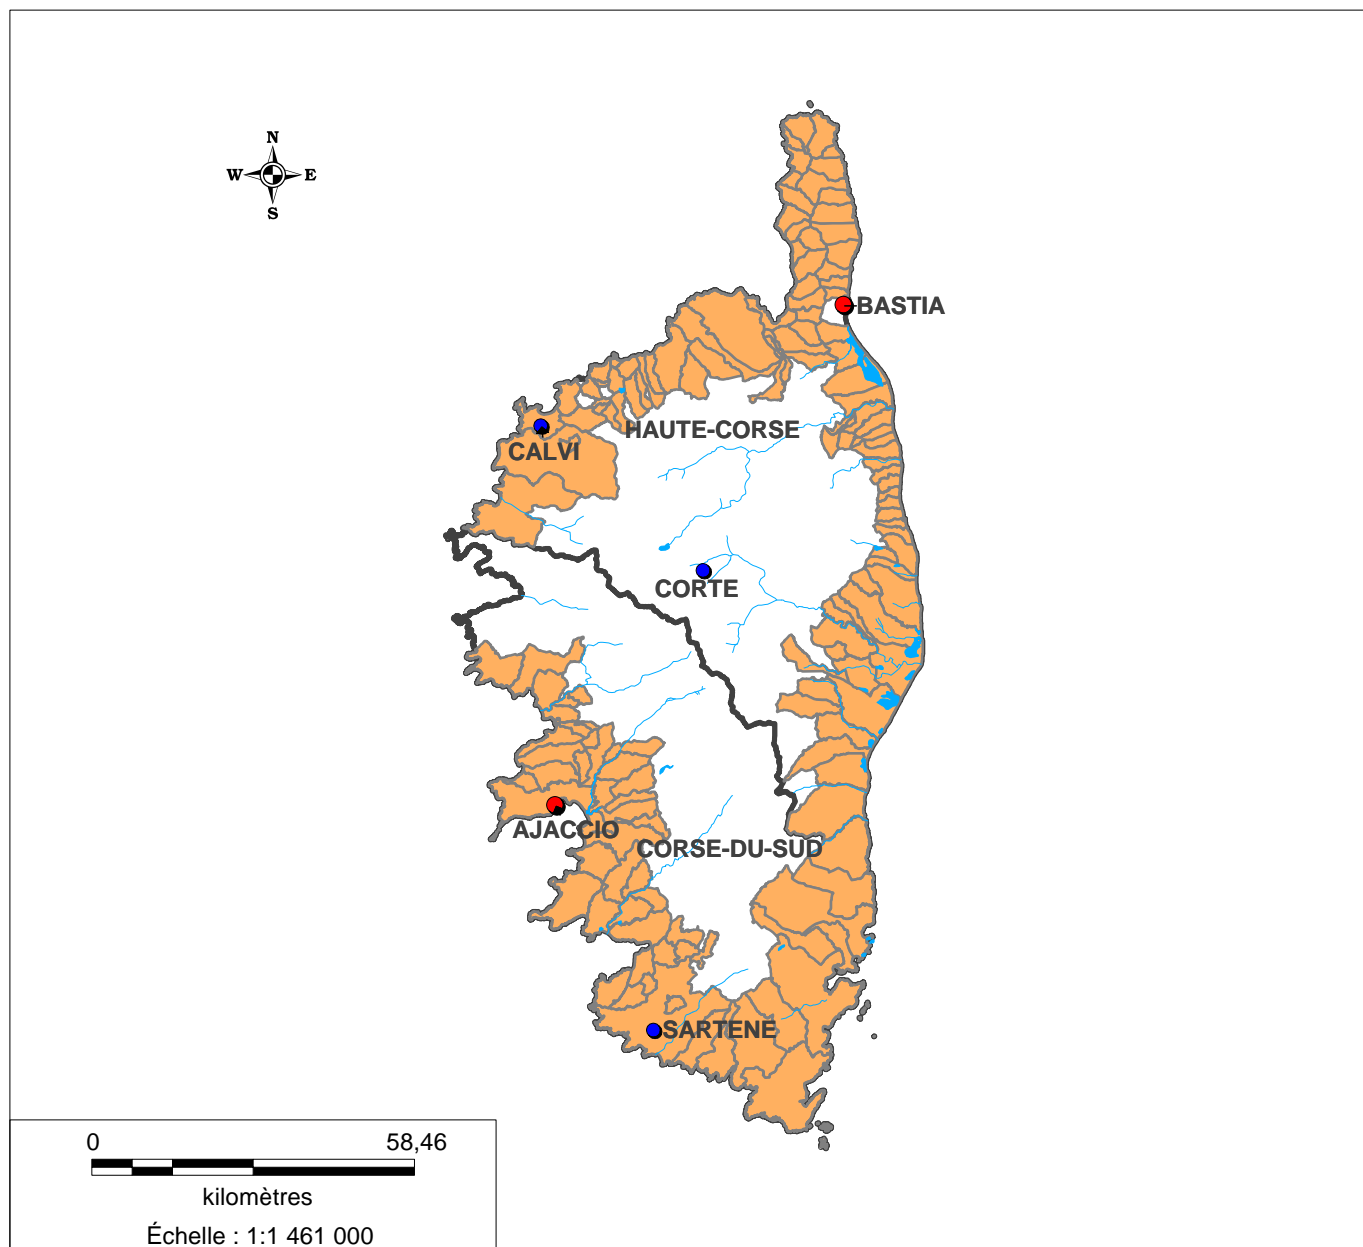

Aire géographique IGP POMELO DE CORSE

Limites administratives

 Limites départementales

 Préfectures

 Sous-préfectures

Réseau hydrographique

 Cours d'eau

 Points d'eau

Aire géographique

 IGP Pomelo de Corse