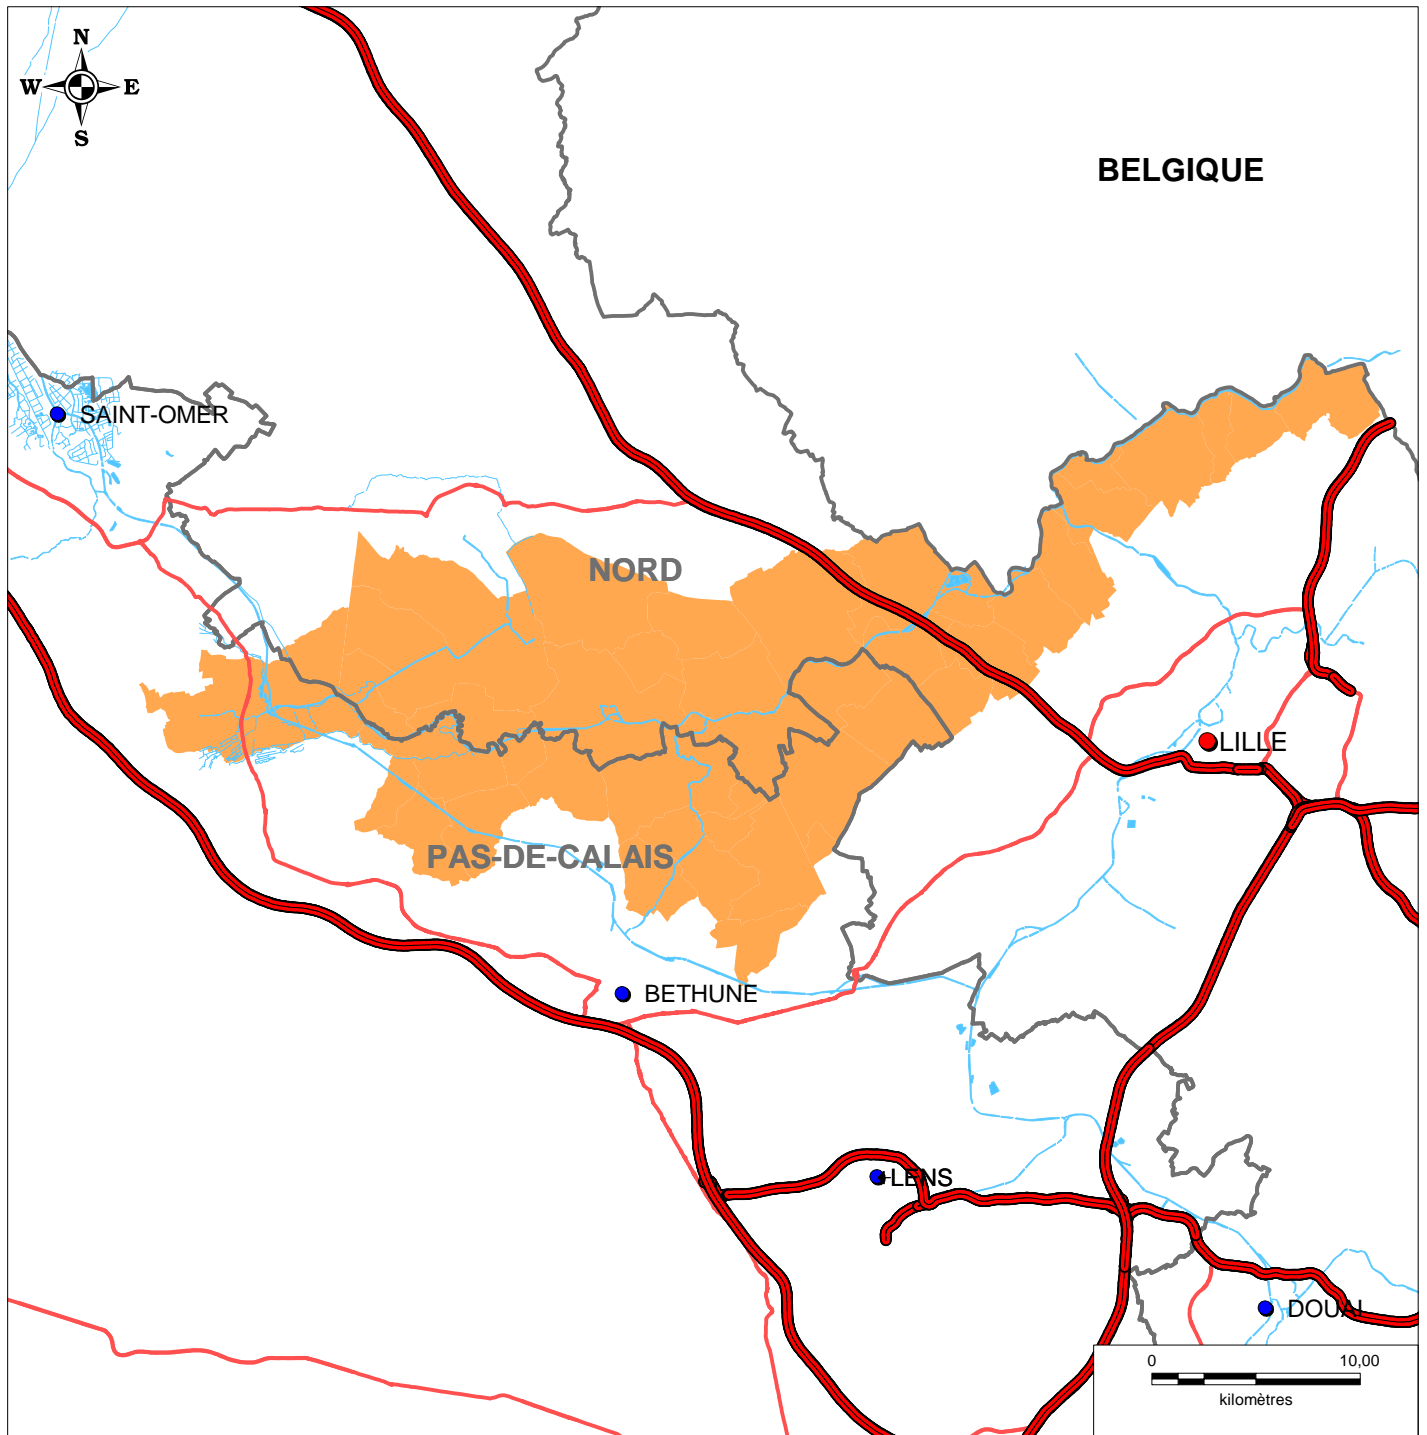

# Aire géographique de l'IGP Pomme de terre de Merville

Localisation

SOURCES : BDCARTO-IGN, MAPINFO, I.N.A.O, 2010