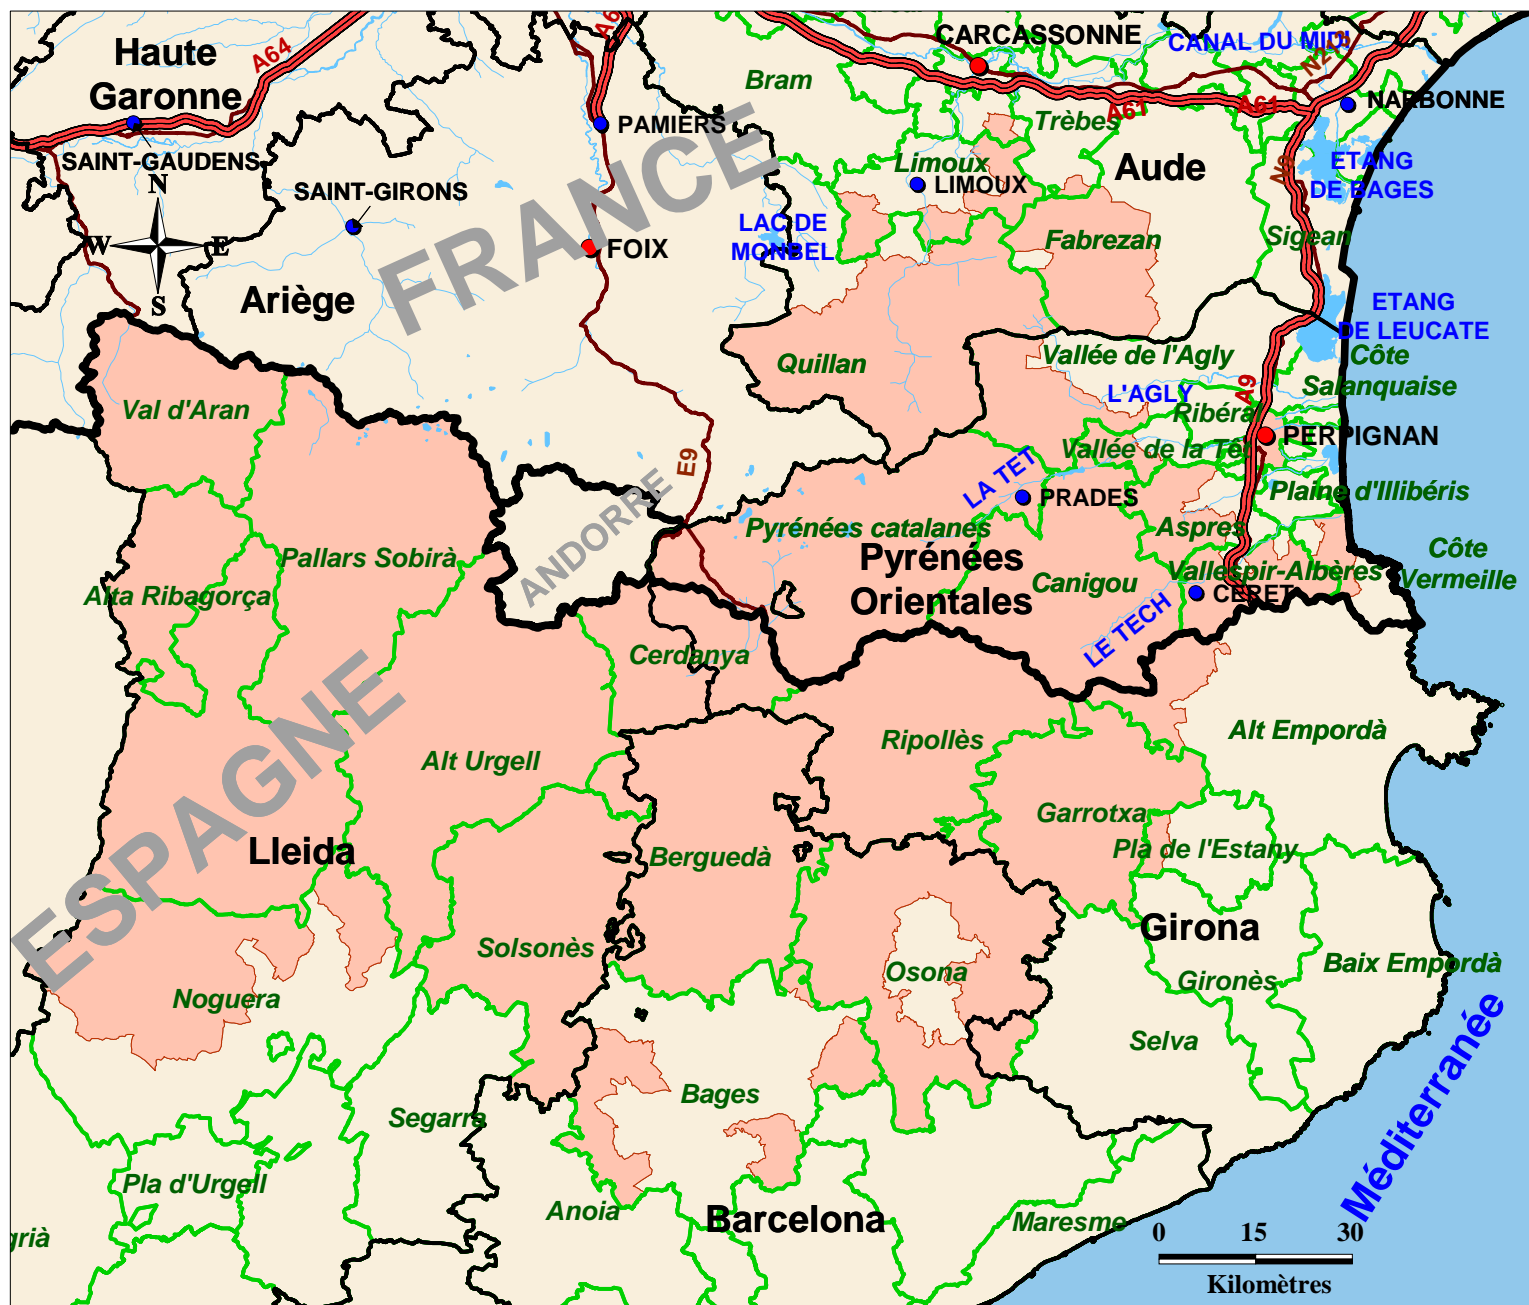

INSTITUT NATIONAL
DE L'ORIGINE ET DE
LA QUALITÉ

Aire géographique de l'IGP "Rosée des Pyrénées Catalanes"

Entités administratives

Espagne

Recintos provinciales

Comarcas

France

Départements

Cantons

Préfecture

Sous-préfecture

Réseau hydrographique

Cours d'eau

Plan d'eau

Réseau routier

Autoroutes

Routes principales

Aire géographique

Rosée des Pyrénées Catalanes