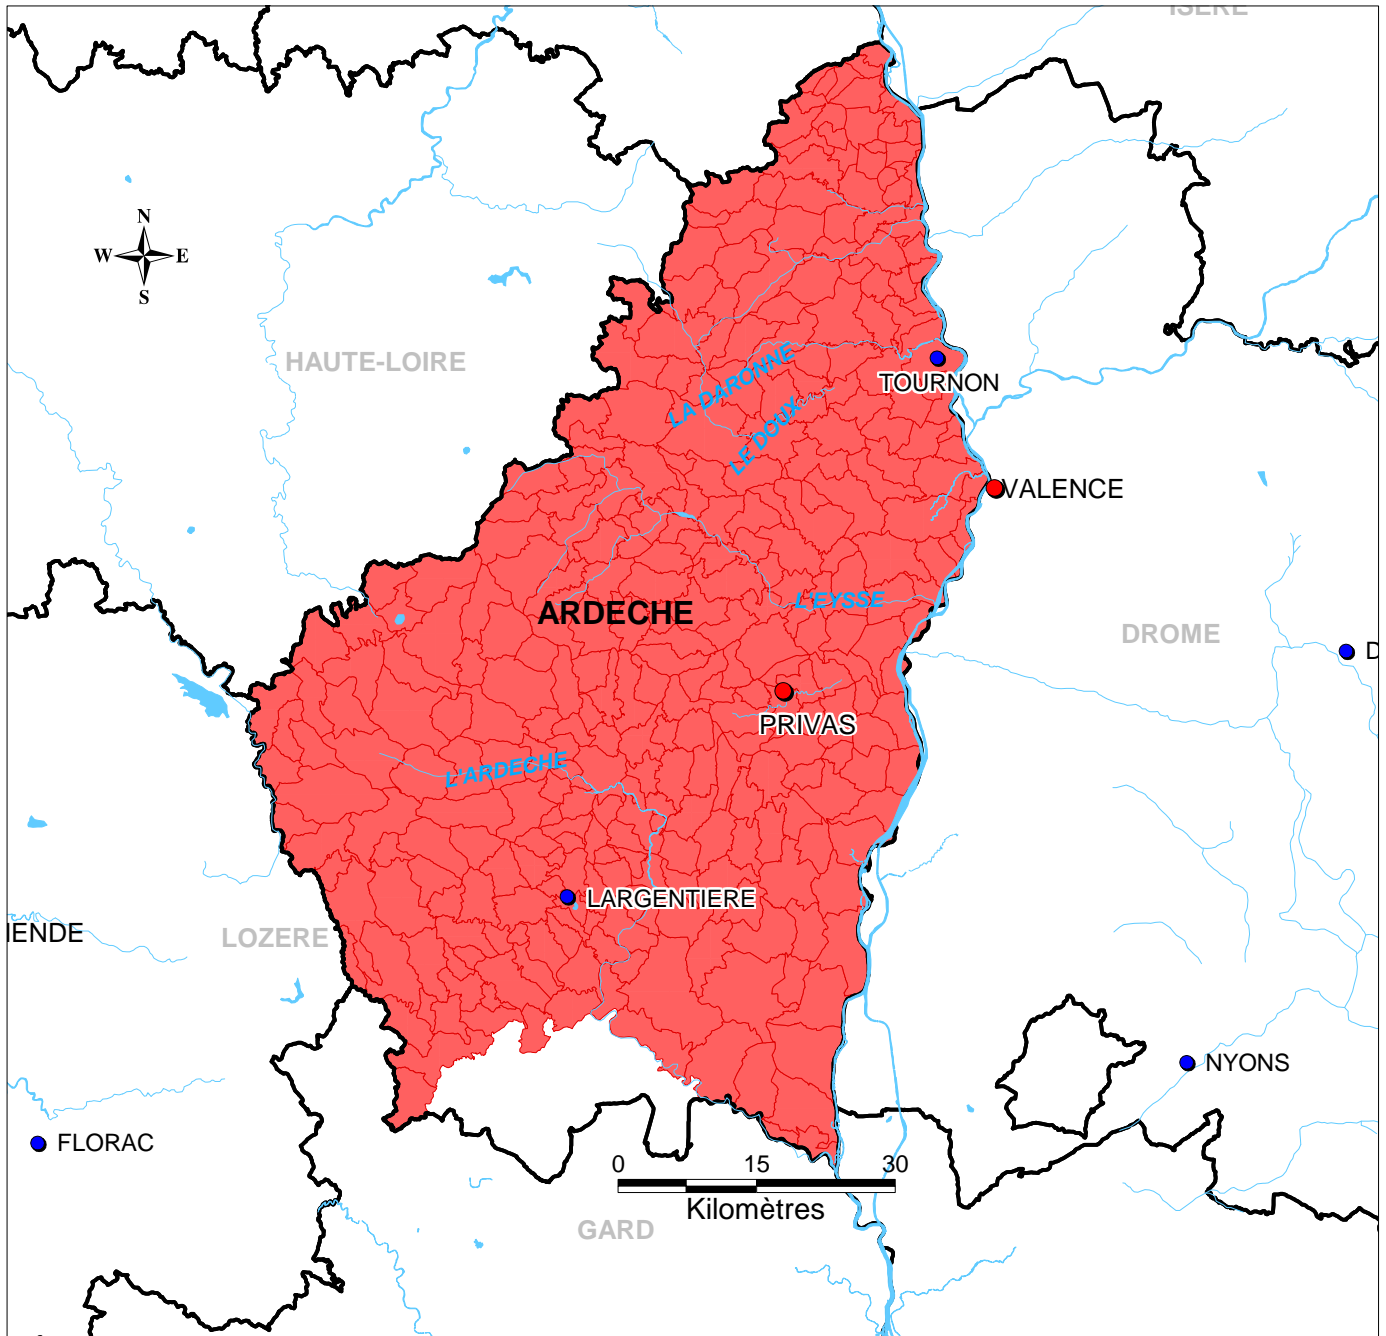

Aire géographique de l'IGP saucisse sèche, saucisson sec, rosette et jésus de l'Ardèche

Entités administratives	Réseau Hydrographique	Aire géographique (zone de transformation)
Limites départementales	Cours d'eau	IGP saucisse sèche, saucisson sec, rosette et jésus de l'Ardèche
Préfectures	Plan d'eau	
Sous-préfectures		