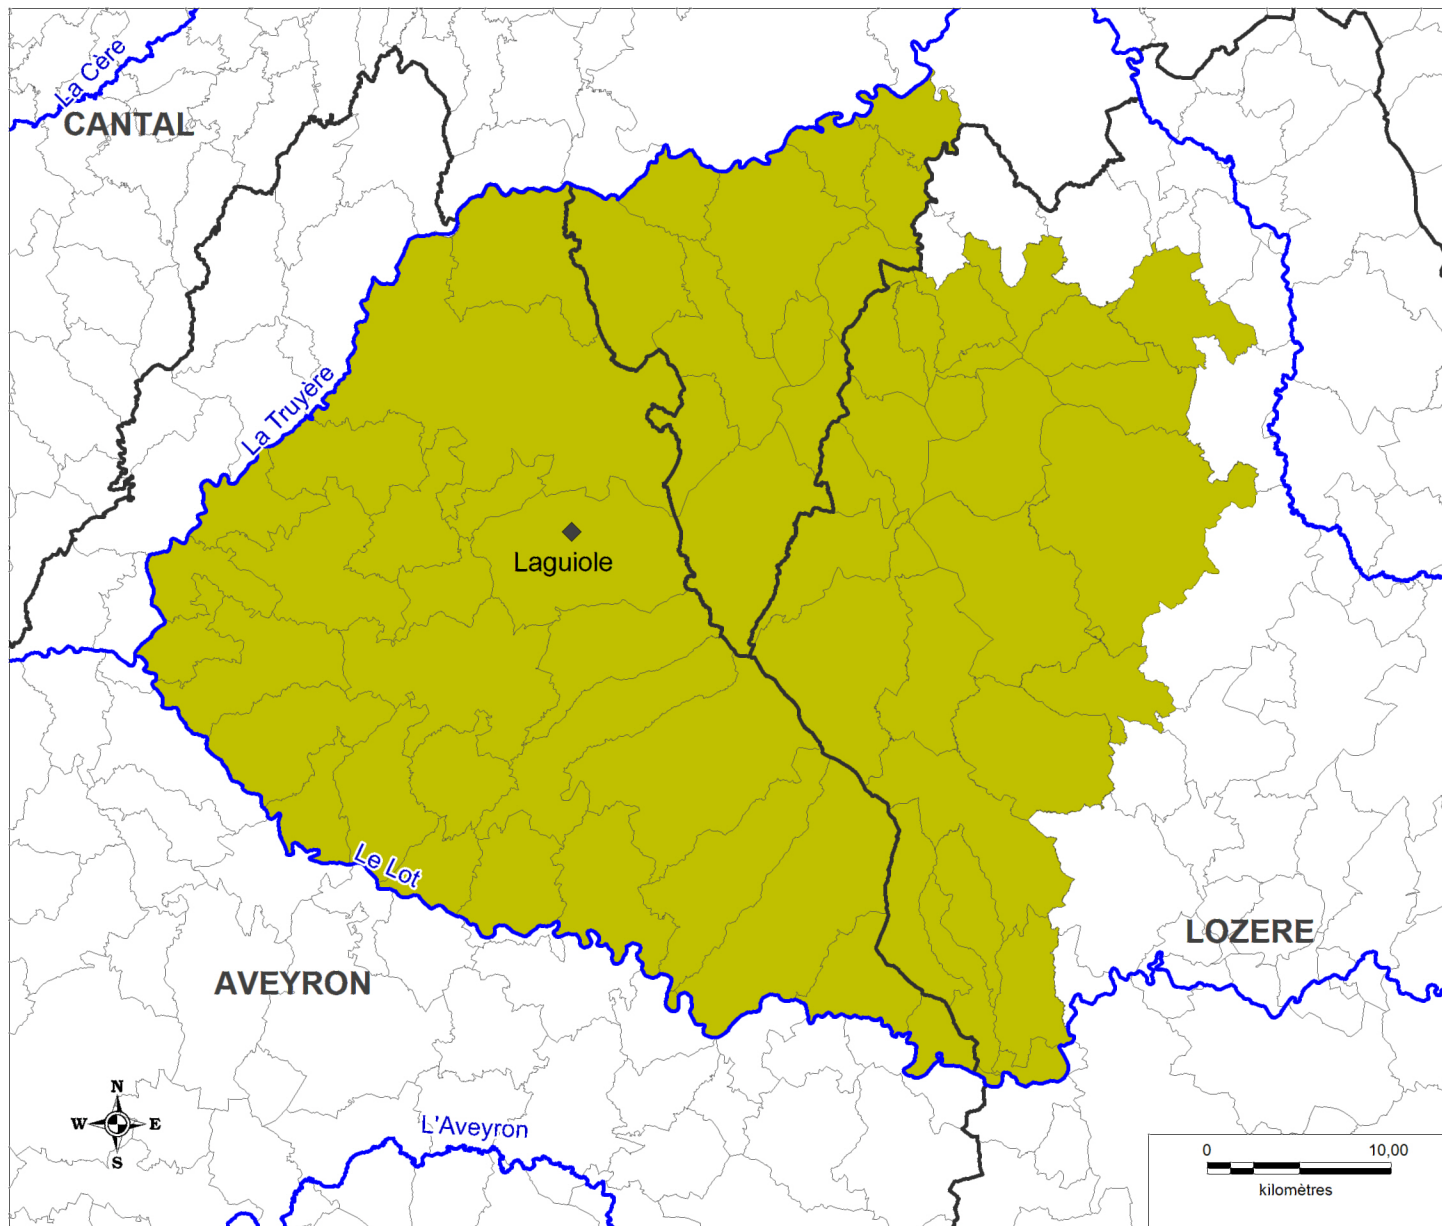

INSTITUT NATIONAL
DE L'ORIGINE ET DE
LA QUALITÉ

AIRE GEORAPHIQUE IGP TOME FRAICHE DE L'AUBRAC

Légende

Départements

Communes

Réseau hydrographique

Cours d'eau principaux

Aire géographique

IGP Tome fraîche de l'Aubrac

Sources :; IGN_Admin_Express2020, BD-Carthage, INAO - 31.10.2023