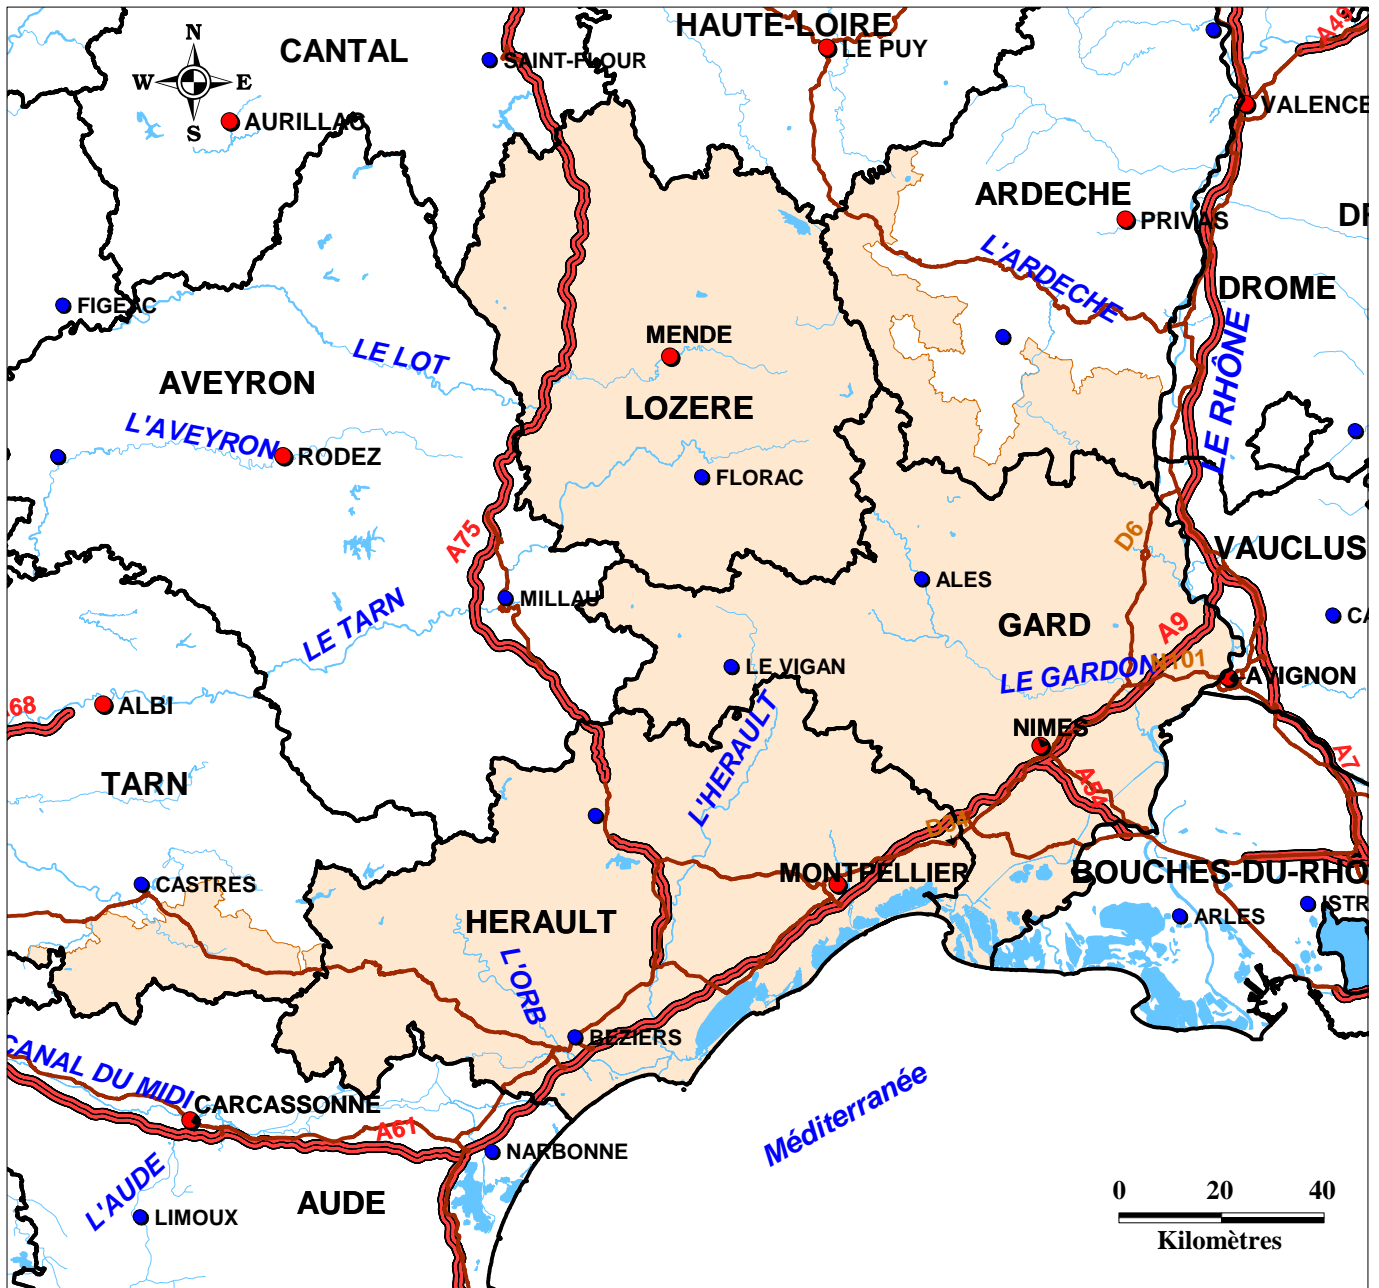

INSTITUT NATIONAL
DE L'ORIGINE ET DE
LA QUALITÉ

Aire géographique IGP "VOLAILLES DU LANGUEDOC"

Limites administratives

□ Département

● Préfectures

● Sous-préfecture

Réseau hydrographique

— Cours d'eau

■ Plan d'eau

— Autoroutes

— Routes principales

Aire géographique

■ IGP VOLAILLES DU LANGUEDOC

SOURCES : BDCARTO-IGN 2011, MAPINFO, INAO, 02/2012