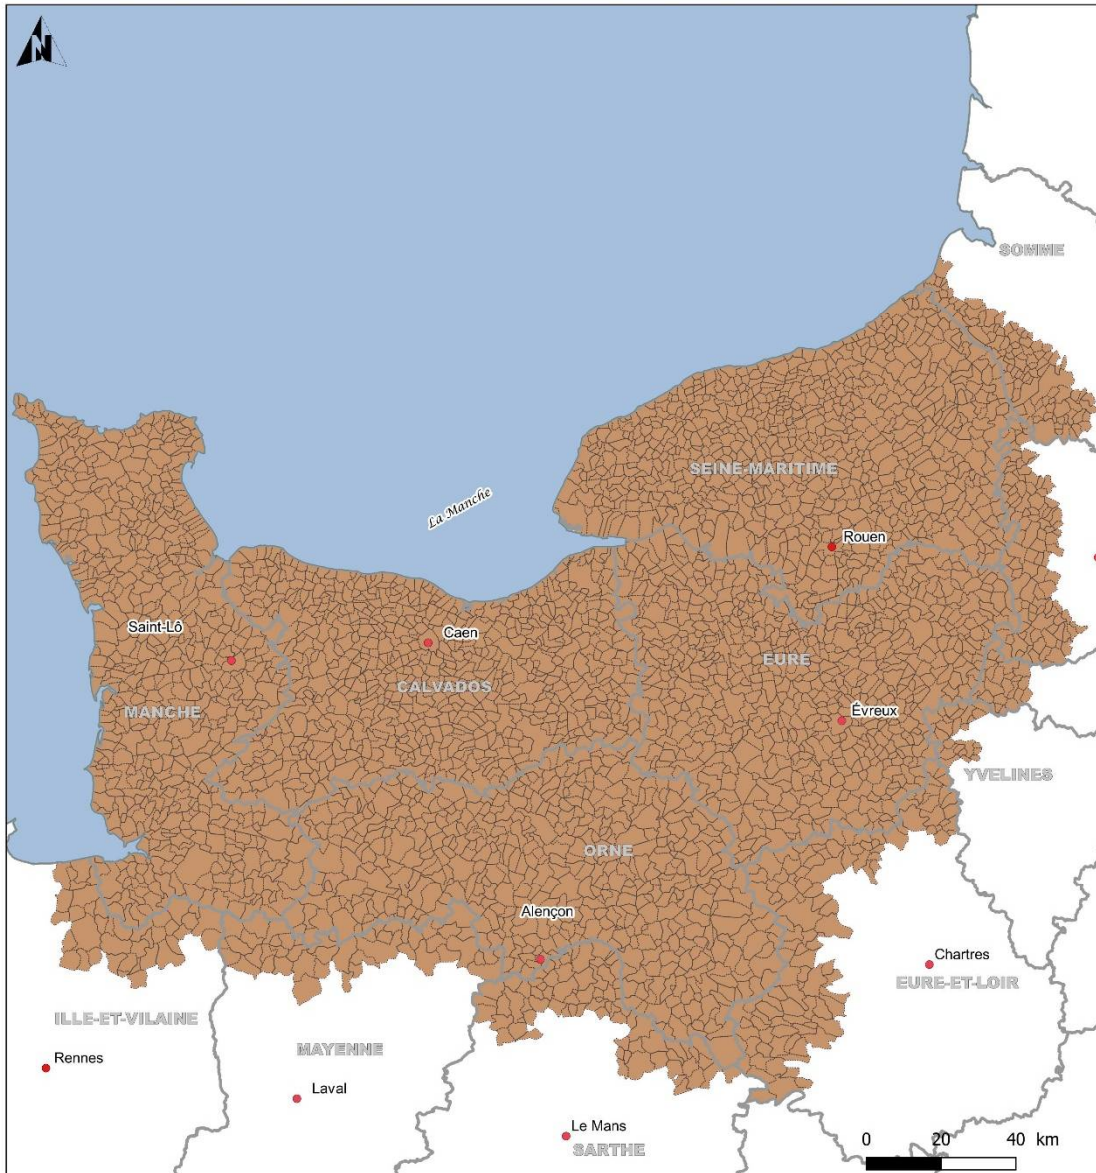

AIRE GÉOGRAPHIQUE
IGP « Volailles de Normandie »

Entités administratives

- Préfecture
- limite départementale
- limite communale

Aire géographique

- IGP « Volailles de Normandie »
(homologué COG 2011)