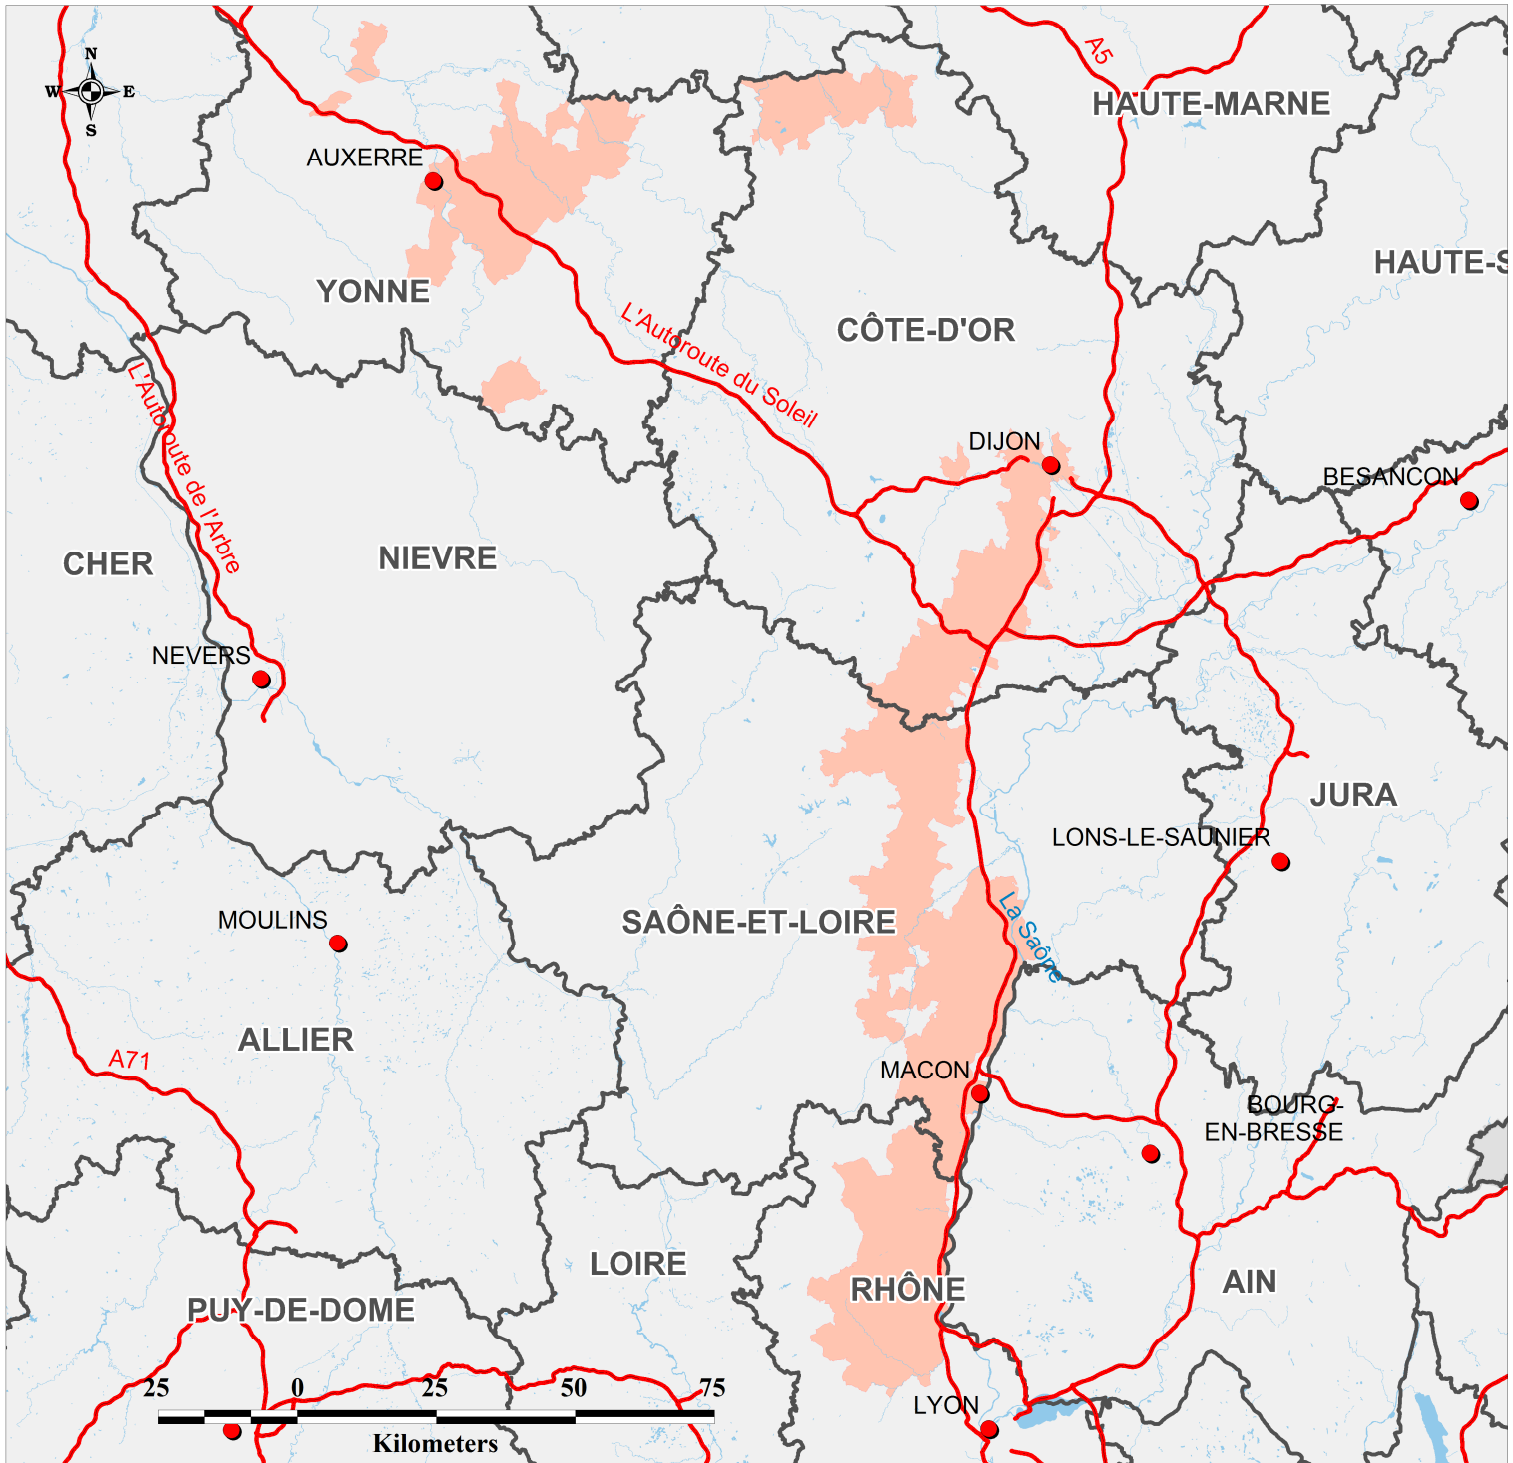

INSTITUT NATIONAL
DE L'ORIGINE ET DE
LA QUALITÉ

IG Fine de Bourgogne AIRE GEOGRAPHIQUE

Légende

Limites départementales

Préfectures

Sous-préfectures

Réseaux

Autoroutes

Hydrographie

Aire géographique

IG Fine de Bourgogne

SOURCES : INAO, BD-CARTO IGN, MAPINFO, 2013/03