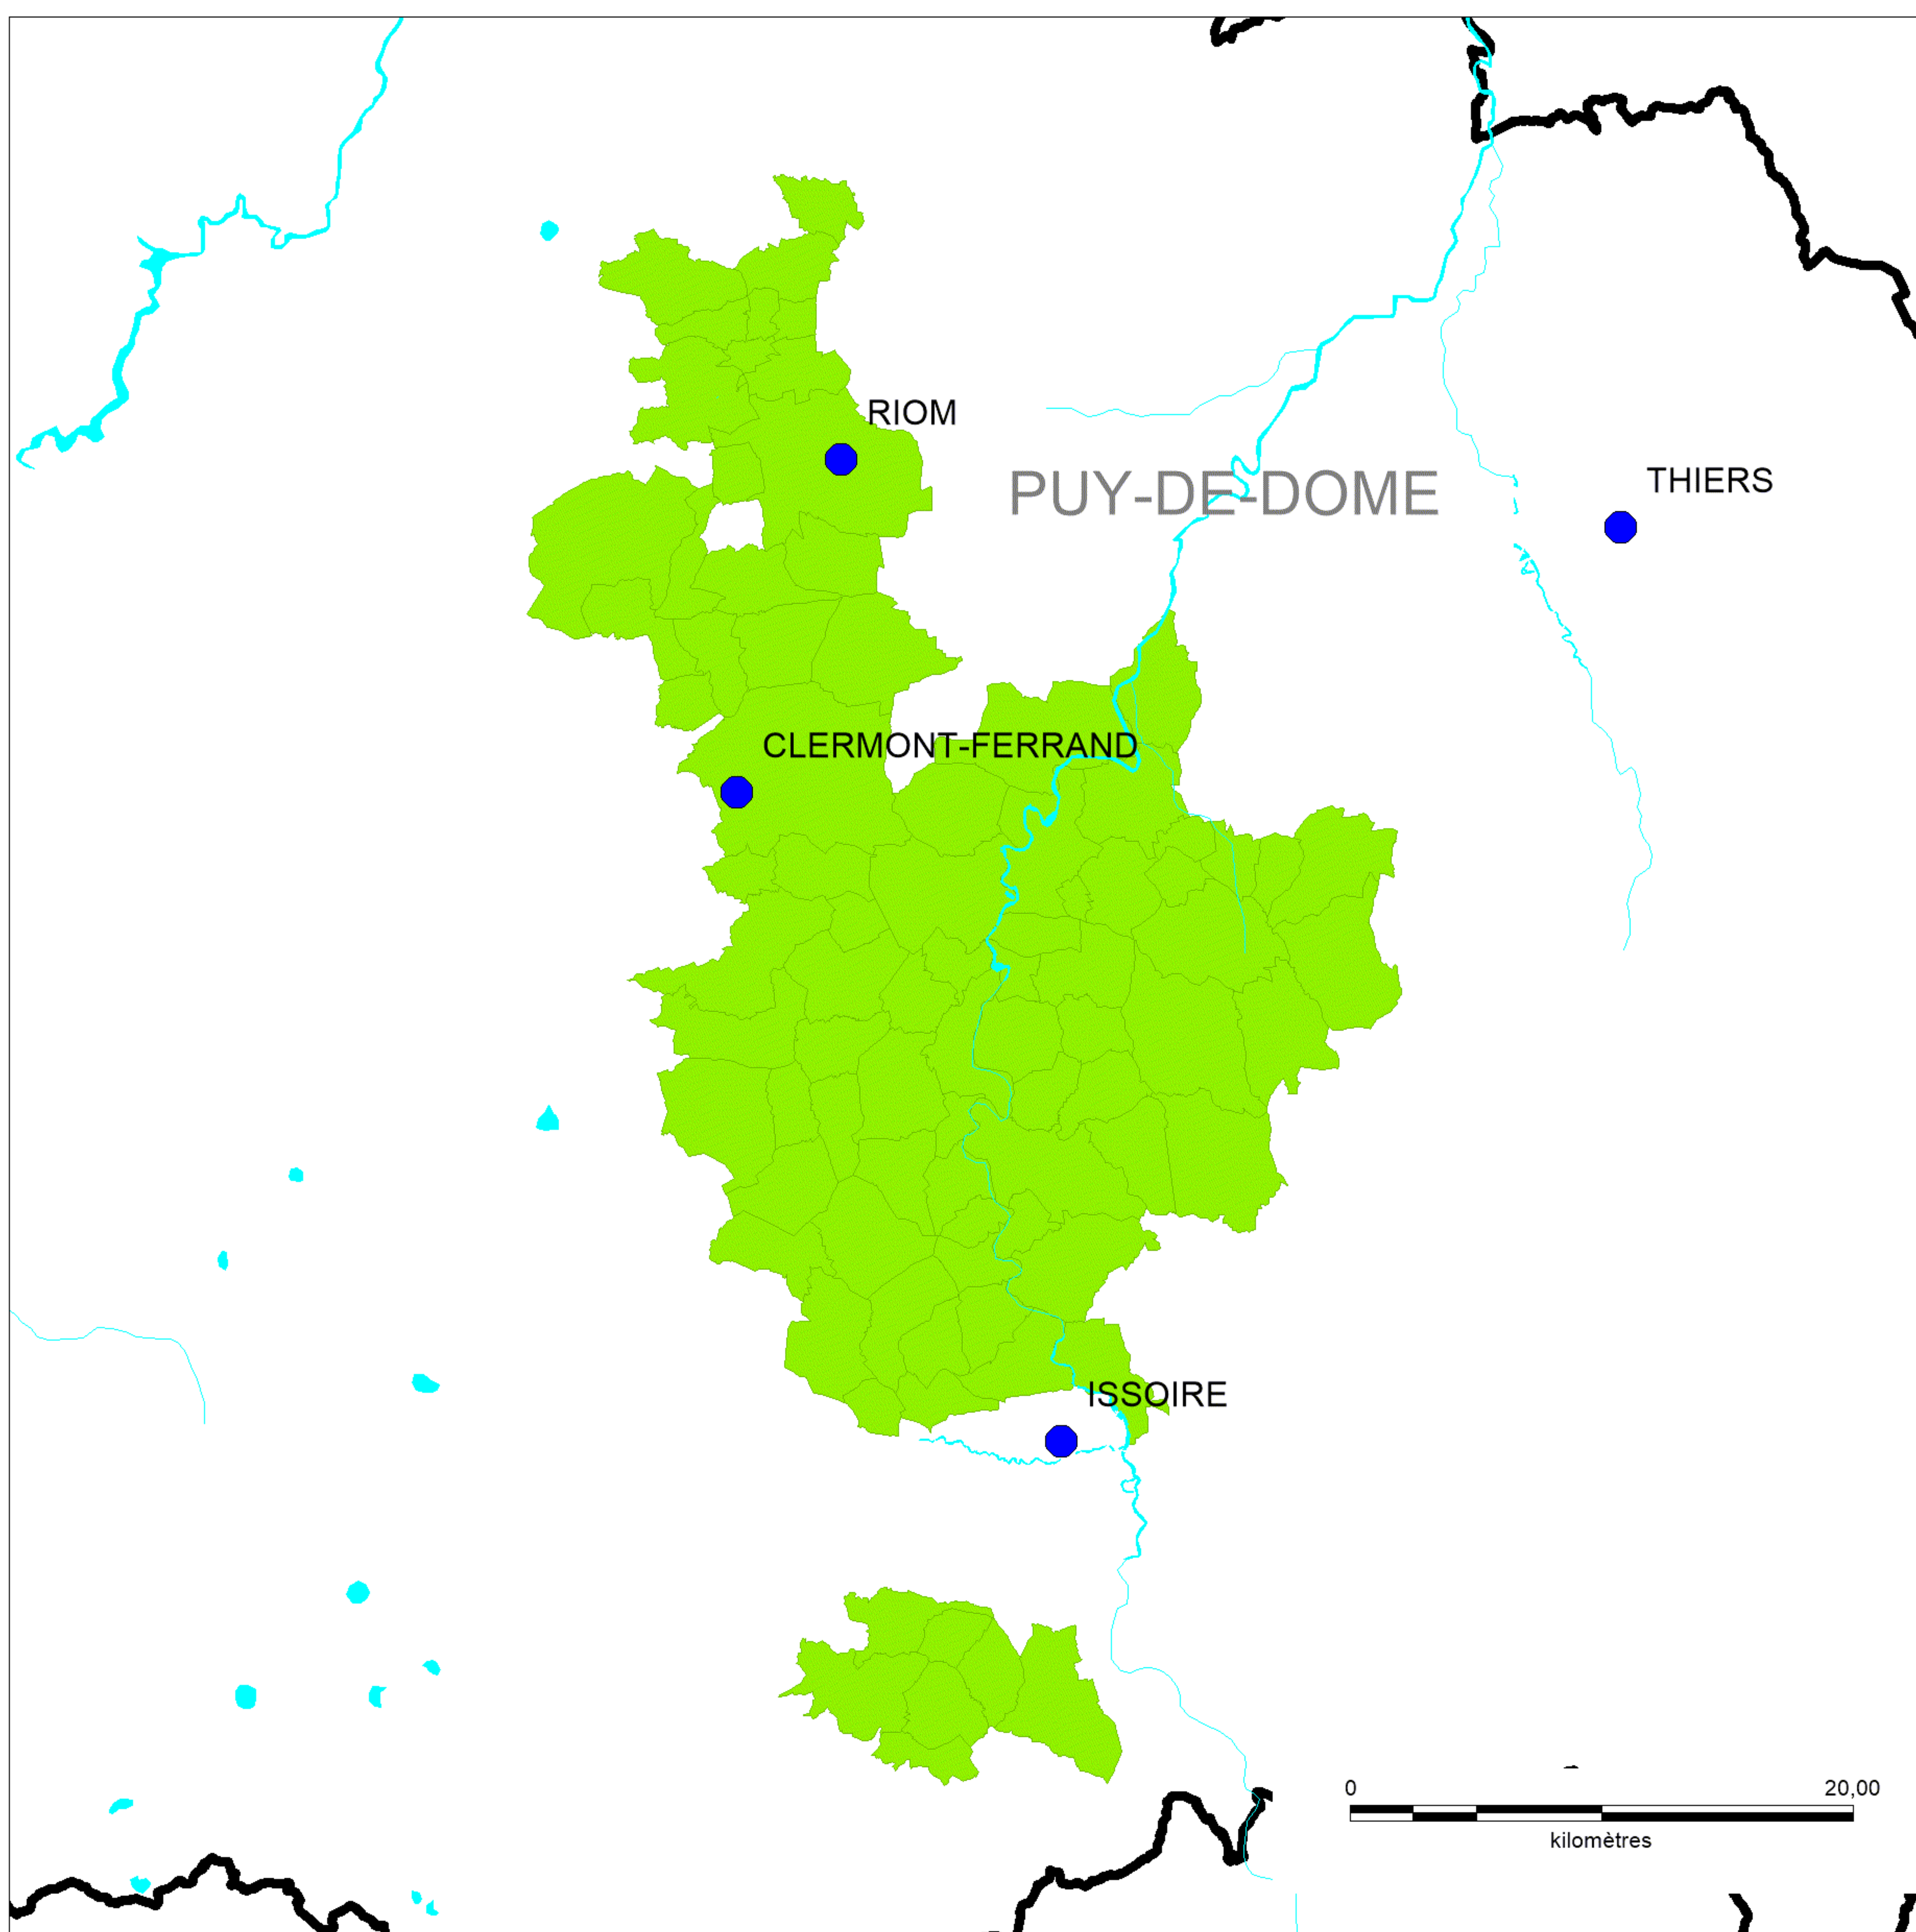

INSTITUT NATIONAL
DE L'ORIGINE ET DE
LA QUALITÉ

Aire géographique IG Marc d'Auvergne

Données administratives

Départements

Préfectures et
sous-préfectures

Réseau hydrographique

Cours d'eau

Plans d'eau

IG Marc d'Auvergne

Aire géographique