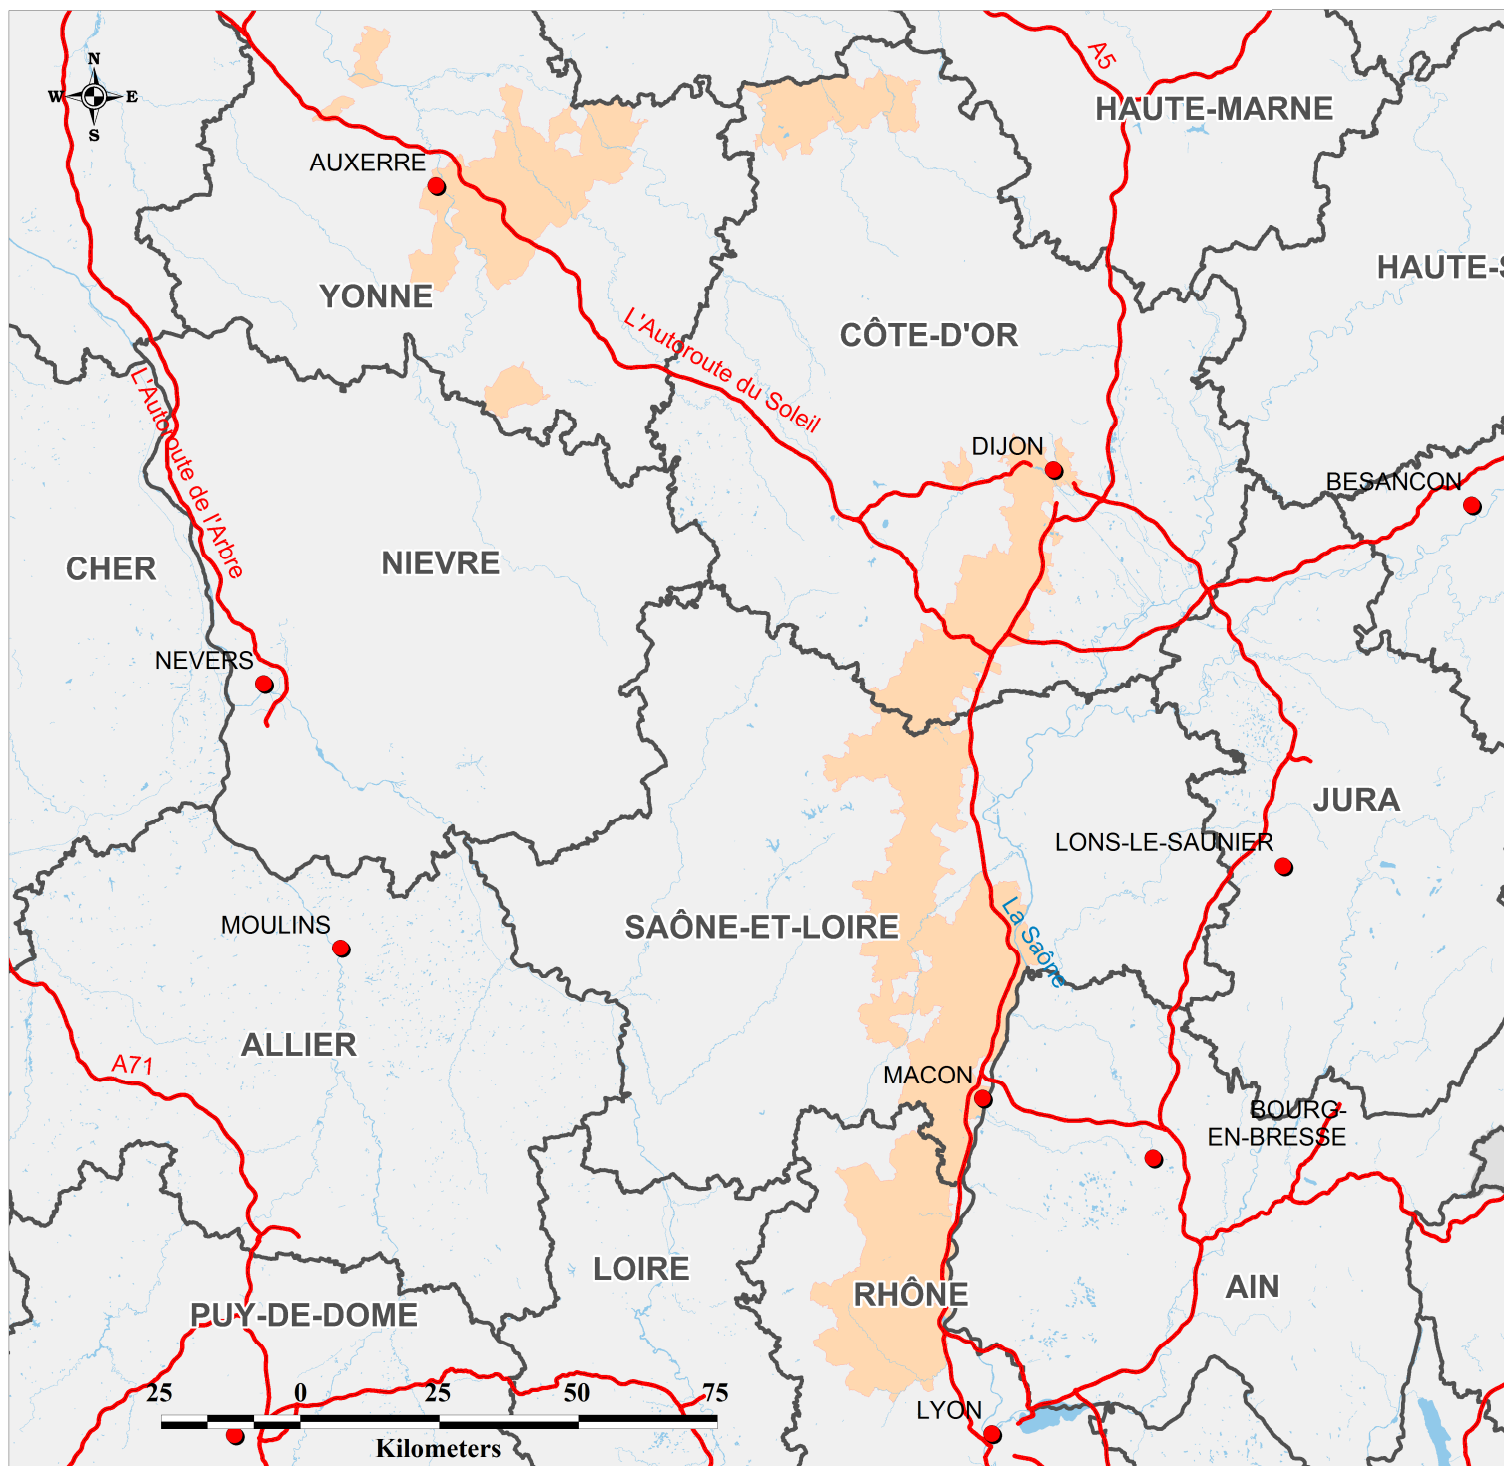

INSTITUT NATIONAL
DE L'ORIGINE ET DE
LA QUALITÉ

IG Marc de Bourgogne AIRE GEOGRAPHIQUE

Légende

Limites départementales

Préfectures

Sous-préfectures

Réseaux

Autoroutes

Hydrographie

Aire géographique

IG Marc de Bourgogne

SOURCES : INAO, BD-CARTO IGN, MAPINFO, 2013/03