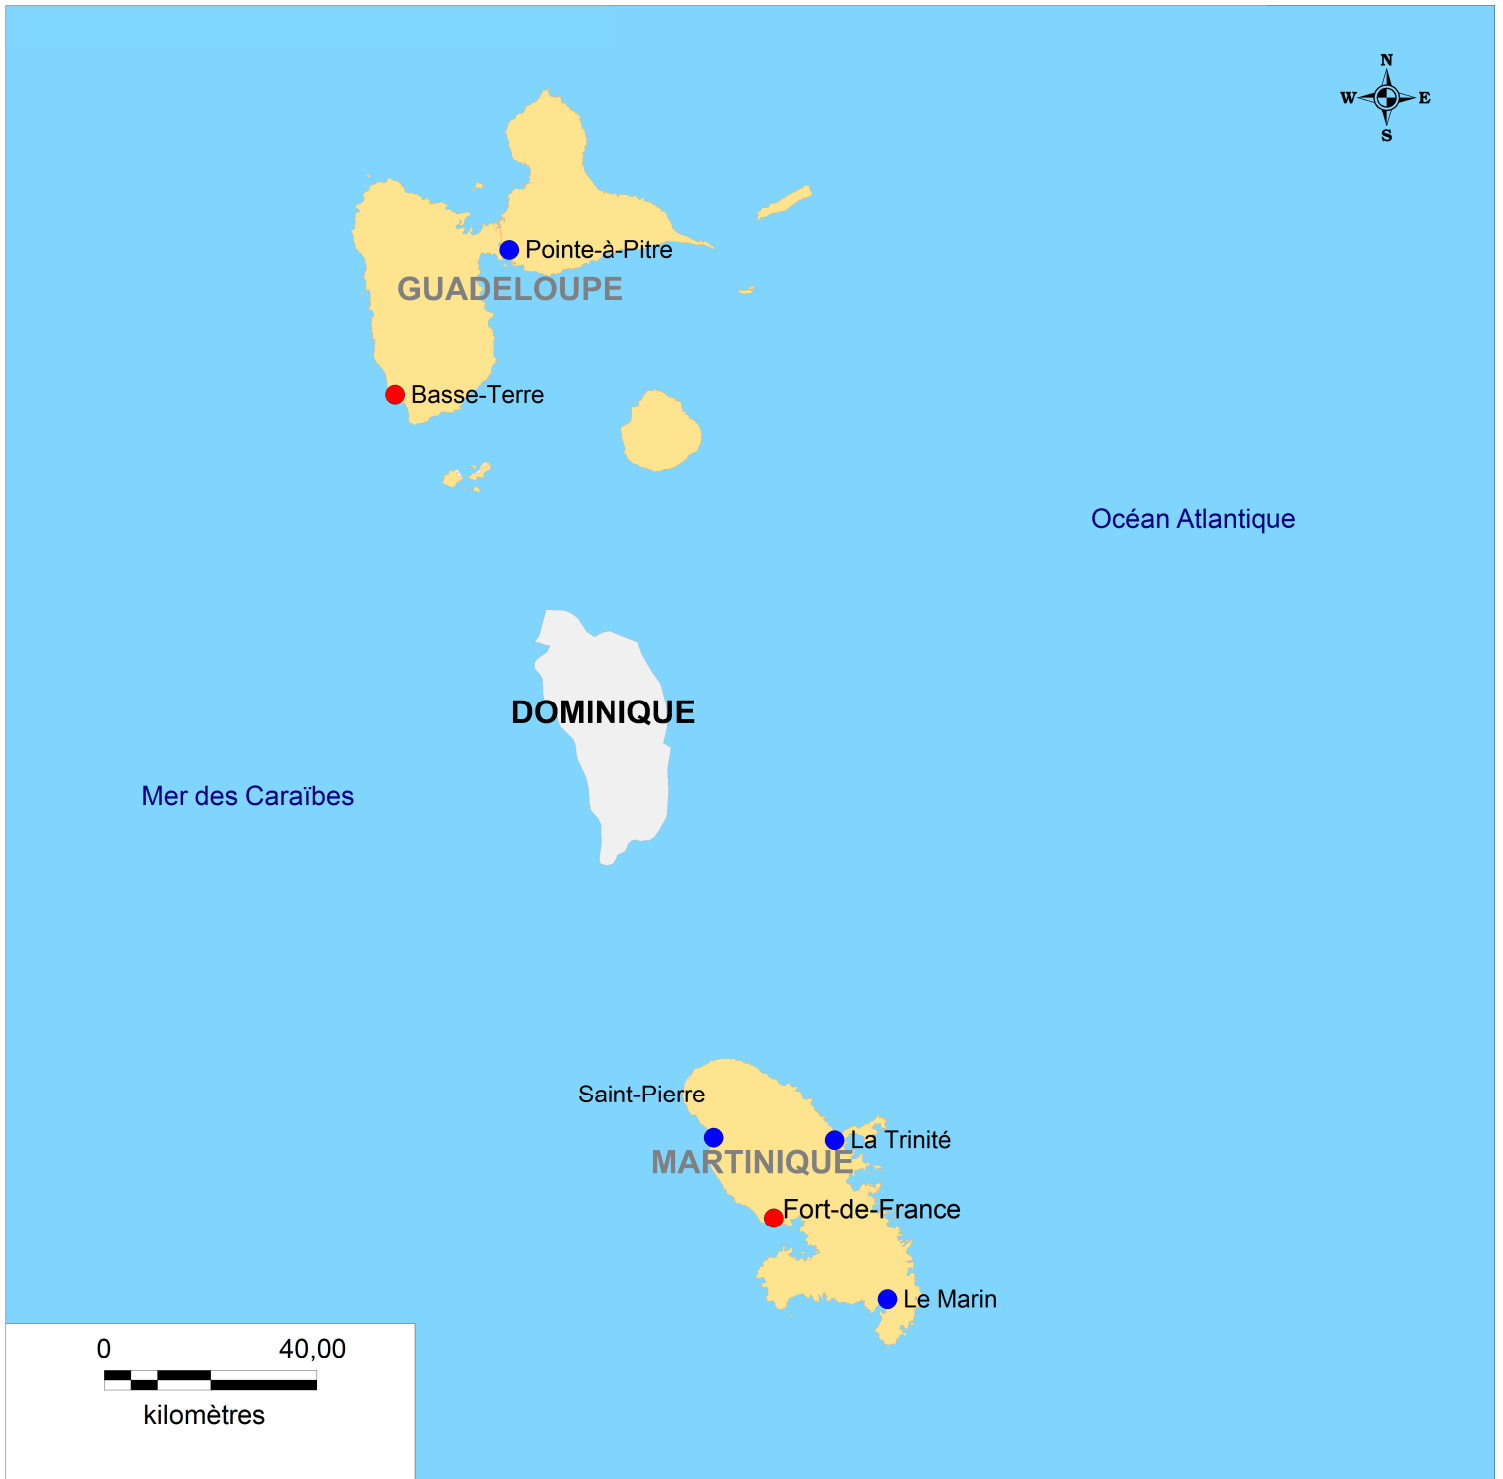

INSTITUT NATIONAL
DE L'ORIGINE ET DE
LA QUALITÉ

AIRE GEOGRAPHIQUE IG RHUM DES ANTILLES FRANÇAISES

Légende

 Département d'outre-mer

 Préfecture

 Sous-Préfecture

Aire géographique

 IG Rhum des Antilles Françaises