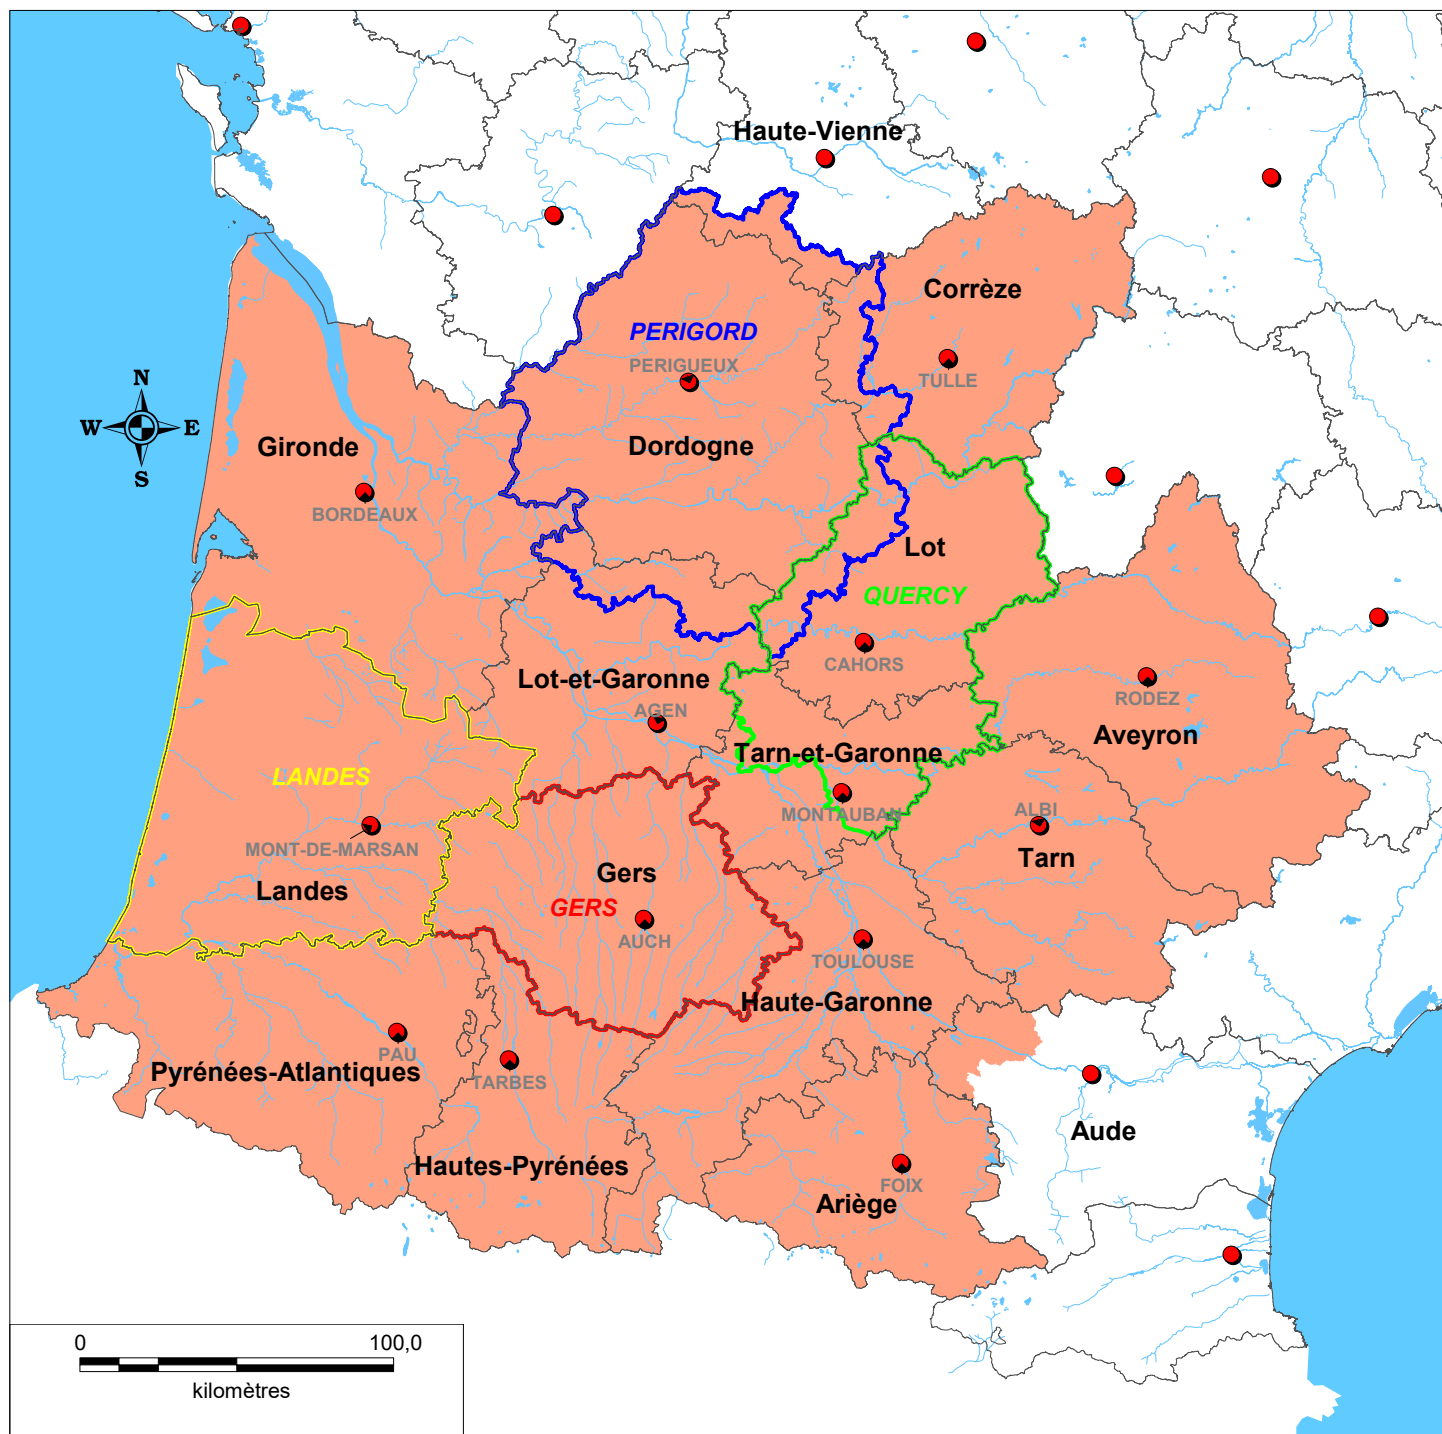

INSTITUT NATIONAL
DE L'ORIGINE ET DE
LA QUALITÉ

Aire géographique PNT "OIE DU SUD-OUEST"

Limites administratives	Réseaux	Aire géographique	Mention complémentaire
Départements	Routes nationales	Oie du Sud-Ouest	Gers
Préfectures	Autoroutes		Landes
Sous-préfectures			Quercy
			Périgord